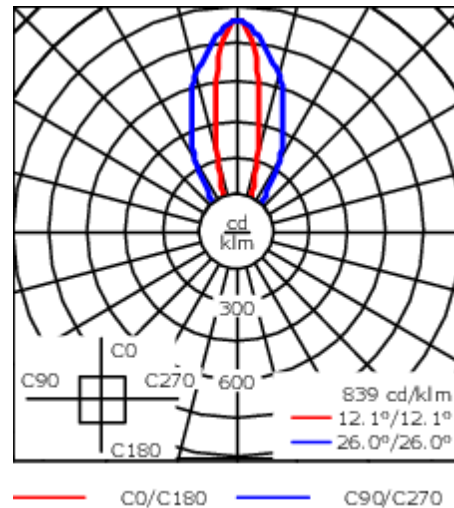

Beschreibung

IP67, SKI. IK09. Korrosionsbeständiges Aluminium. PCS beschichtete Edelstahlschrauben. 5CE Korrosionsschutz. Silikondichtung. PMMA Abdeckung. Lineare PMMA LED Linse. 1,2 m Anschlussleitung, UV-stabilisiert und PVC frei. Die Leuchte ist fertig vorverdrahtet und muss zur Installation nicht geöffnet werden, sie ist stufenlos um 180° neigbar. Integrierter LED Treiber mit DALI Interface.

Ausführung mit separatem LED-Treiber auf Anfrage.

Gewicht	4.00 kg
Lichtverteilung	symmetrisch linear, mediumstrahlend [LM/IW]
Lichtquelle	LED-64/40W / 225 mA - 2700 K
CRI	80
Netz	EVG
LEDs	64
Bemessungsleistung	44 W
Nominal Lichtstrom (lm)	
LED Lumen	90
Total Lumen	5760
Tj	85
Bemessungslichtstrom (lm)	
LED Lumen	33.4
Total Lumen	2137.6
Ta	25

Spezifikationen

Materialbeschreibung

Gehäuse	Korrosionsbeständiges Aluminium
Abdeckung	PMMA
Farben	<div style="display: flex; align-items: center;"> <div style="width: 20px; height: 10px; background-color: black; margin-right: 5px;"></div> RAL9004 Signalschwarz </div> <div style="display: flex; align-items: center; margin-top: 5px;"> <div style="width: 20px; height: 10px; background-color: gray; margin-right: 5px;"></div> RAL9007 Graualuminium </div> <div style="display: flex; align-items: center; margin-top: 5px;"> <div style="width: 20px; height: 10px; background-color: darkgray; margin-right: 5px;"></div> RAL7016 Anthrazitgrau </div> <div style="display: flex; align-items: center; margin-top: 5px;"> <div style="width: 20px; height: 10px; background-color: lightgray; margin-right: 5px;"></div> RAL9016 Verkehrsweiß </div>
Dichtung	Silikondichtung
Schrauben	PCS beschichtete Edelstahlschrauben
Schutzart	IP67
Schlagfestigkeit	IK09
Korrosionsbeständigkeit	5CE