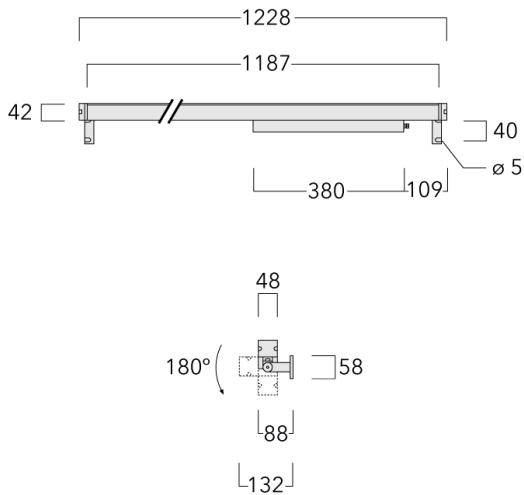

Beschreibung

IP67, SKI. IK09. Korrosionsbeständiges Aluminium. PCS beschichtete Edelstahlschrauben. 5CE Korrosionsschutz. Silikondichtung. PMMA Abdeckung. Lineare PMMA LED Linse. 1,2 m Anschlussleitung, UV-stabilisiert und PVC frei. Die Leuchte ist fertig vorverdrahtet und muss zur Installation nicht geöffnet werden, sie ist stufenlos um 180° neigbar. Integrierter LED Treiber mit DALI Interface.

Ausführung mit separatem LED-Treiber auf Anfrage.

Gewicht	4.00 kg
Lichtverteilung	symmetrisch linear, mediumstrahlend [LM/IW]
Lichtquelle	LED-64/40W / 225 mA - 2700 K
CRI	80
Netz	EVG
LEDs	64
Bemessungsleistung	44 W
Nominal Lichtstrom (lm)	
LED Lumen	90
Total Lumen	5760
Tj	85
Bemessungslichtstrom (lm)	
LED Lumen	33.4
Total Lumen	2137.6
Ta	25

Spezifikationen

Materialbeschreibung

Gehäuse	Korrosionsbeständiges Aluminium
Abdeckung	PMMA
Farben	<div style="display: flex; align-items: center;"> <div style="width: 20px; height: 10px; background-color: black; margin-right: 5px;"></div> RAL9004 Signalschwarz </div> <div style="display: flex; align-items: center; margin-top: 5px;"> <div style="width: 20px; height: 10px; background-color: gray; margin-right: 5px;"></div> RAL9007 Graualuminium </div> <div style="display: flex; align-items: center; margin-top: 5px;"> <div style="width: 20px; height: 10px; background-color: darkgray; margin-right: 5px;"></div> RAL7016 Anthrazitgrau </div> <div style="display: flex; align-items: center; margin-top: 5px;"> <div style="width: 20px; height: 10px; background-color: lightgray; margin-right: 5px;"></div> RAL9016 Verkehrsweiß </div>
Dichtung	Silikondichtung
Schrauben	PCS beschichtete Edelstahlschrauben
Schutzart	IP67
Schlagfestigkeit	IK09
Korrosionsbeständigkeit	5CE