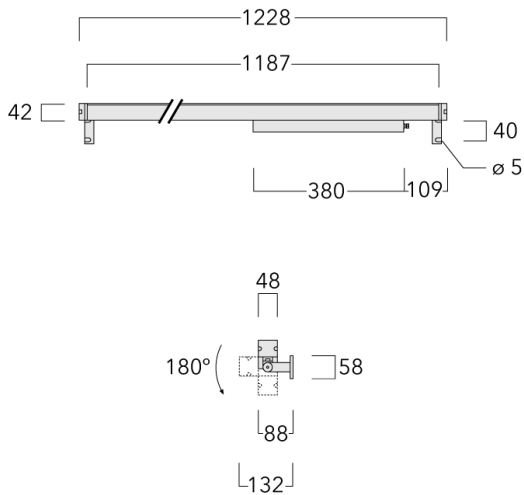

Description

Appliques murales linéaires. Lentilles pour faisceaux extensif, médium, intensif, ultra intensif 'cut-off'.

IP67, Classe I. IK09. Corps en fonte d'aluminium. Visserie inox avec traitement PCS. Protection contre la corrosion 5CE. Joint silicone. Câble d'alimentation de 1.2m monté, scellé et résiné en usine. Connecteur IP68. Inclinaison à 180 °.

Alimentation (driver) déportée avec interface DALI.

Alimentation déportée disponible sur demande.

Poids	4.00 kg
Distribution de la lumière	Linéaire intensif, symétrique [LE/IW]
Source lumineuse	LED-64/40W / 225 mA - 3000 K
IRC	80
Alimentation électrique	ballast électronique
LEDs	64
Rated input power	44 W

Flux lumineux nominal (lm)

LED Lumen	90
Total Lumen	5760
Tj	85

Rated lumens (lm)

LED Lumen	34.8
Total Lumen	2227.4
Ta	25

Spécifications

Description du matériel

Corps	Corps en fonte d'aluminium, visserie inox avec traitement PCS
Lentille	PMMA
Couleurs	<div style="display: flex; align-items: center;"> <div style="width: 20px; height: 10px; background-color: black; margin-right: 5px;"></div> RAL9004 Noir de sécurité </div> <div style="display: flex; align-items: center; margin-top: 5px;"> <div style="width: 20px; height: 10px; background-color: gray; margin-right: 5px;"></div> RAL9007 Aluminium gris </div> <div style="display: flex; align-items: center; margin-top: 5px;"> <div style="width: 20px; height: 10px; background-color: darkgray; margin-right: 5px;"></div> RAL7016 Gris anthracite </div> <div style="display: flex; align-items: center; margin-top: 5px;"> <div style="width: 20px; height: 10px; background-color: lightgray; margin-right: 5px;"></div> RAL9016 Blanc signalisation </div>
Joint	Joint silicone
Visserie	Visserie inox avec traitement PCS
IP	IP67
IK	IK09
Protection contre la corrosion	5CE