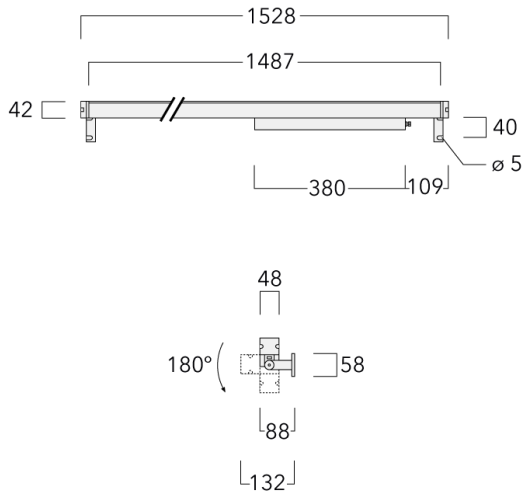

Beschreibung

IP67, SKI. IK09. Korrosionsbeständiges Aluminium. PCS beschichtete Edelstahlschrauben. 5CE Korrosionsschutz. Silikondichtung. PMMA Abdeckung. Lineare PMMA LED Linse. 1,2 m Anschlussleitung, UV-stabilisiert und PVC frei. Die Leuchte ist fertig vorverdrahtet und muss zur Installation nicht geöffnet werden, sie ist stufenlos um 180° neigbar. Integrierter LED Treiber mit DALI Interface.

Ausführung mit separatem LED-Treiber auf Anfrage.

Gewicht	4.75 kg
Lichtverteilung	symmetrisch linear, breitstrahlend [LB/IW]
Lichtquelle	LED-80/50W / 225 mA - 2700 K
CRI	80
Netz	EVG
LEDs	80
Bemessungsleistung	55 W
Nominal Lichtstrom (lm)	
LED Lumen	90
Total Lumen	7200
Tj	85
Bemessungslichtstrom (lm)	
LED Lumen	26.6
Total Lumen	2128.8
Ta	25

Spezifikationen

Materialbeschreibung

Gehäuse	Korrosionsbeständiges Aluminium
Abdeckung	PMMA
Farben	<div style="display: flex; align-items: center;"> <div style="width: 20px; height: 10px; background-color: black; margin-right: 5px;"></div> RAL9004 Signalschwarz </div> <div style="display: flex; align-items: center; margin-top: 5px;"> <div style="width: 20px; height: 10px; background-color: gray; margin-right: 5px;"></div> RAL9007 Graualuminium </div> <div style="display: flex; align-items: center; margin-top: 5px;"> <div style="width: 20px; height: 10px; background-color: darkgray; margin-right: 5px;"></div> RAL7016 Anthrazitgrau </div> <div style="display: flex; align-items: center; margin-top: 5px;"> <div style="width: 20px; height: 10px; background-color: lightgray; margin-right: 5px;"></div> RAL9016 Verkehrsweiß </div>
Dichtung	Silikondichtung
Schrauben	PCS beschichtete Edelstahlschrauben
Schutzart	IP67
Schlagfestigkeit	IK09
Korrosionsbeständigkeit	5CE