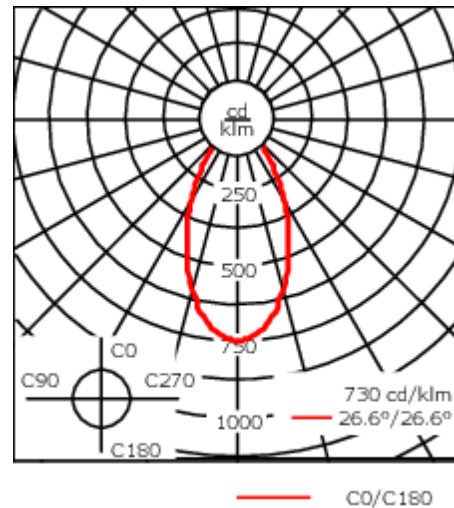

Luminaire disponible avec un caisson de hauteur 190mm, 250mm et 300mm.

Version en 2200K disponible. À préciser lors de la demande de devis.

Poids	2,00 kg
Distribution de la lumière	faisceau symétrique, extensif [B]
Source lumineuse	LED-6/12W / 700 mA - 2700 K
IRC	80
Alimentation électrique	ballast électronique
LEDs	6
Rated input power	14.5 W

Flux lumineux nominal (lm)

LED Lumen	270
Total Lumen	1620
Tj	85

Rated lumens (lm)

LED Lumen	178.3
Total Lumen	1070
Ta	25

Spécifications

Description du matériel

Corps	Corps en fonte d'aluminium, visserie inox avec traitement PCS
Lentille	Verre de sécurité
Couleurs	<div style="display: flex; align-items: center;"> <div style="width: 20px; height: 10px; background-color: black; margin-right: 5px;"></div> RAL9004 Noir de sécurité </div> <div style="display: flex; align-items: center; margin-top: 5px;"> <div style="width: 20px; height: 10px; background-color: gray; margin-right: 5px;"></div> RAL9007 Aluminium gris </div> <div style="display: flex; align-items: center; margin-top: 5px;"> <div style="width: 20px; height: 10px; background-color: darkgray; margin-right: 5px;"></div> RAL7016 Gris anthracite </div> <div style="display: flex; align-items: center; margin-top: 5px;"> <div style="width: 20px; height: 10px; background-color: lightgray; margin-right: 5px;"></div> RAL9016 Blanc signalisation </div>
Joint	Joint silicone CCG®
Visserie	PCS Inox avec recouvrement polymère
IP	IP66
IK	IK07
Protection contre la corrosion	5CE