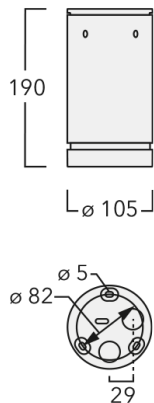

Description

IP66, Classe I. Classe II sur demande. IK07. Corps en fonte d'aluminium. Visserie inox avec traitement PCS. Protection contre la corrosion 5CE. Joint silicone CCG®. Verre de sécurité. Deux entrées de câble.
Luminaire pilotable en DALI.

Luminaire disponible avec un caisson de hauteur 190mm, 250mm et 300mm.

Version en 2200K disponible. À préciser lors de la demande de devis.

Poids	2,00 kg
Distribution de la lumière	faisceau symétrique, extensif [B]
Source lumineuse	LED-6/12W / 700 mA - 2700 K
IRC	80
Alimentation électrique	ballast électronique
LEDs	6
Rated input power	14.5 W

Flux lumineux nominal (lm)

LED Lumen	270
Total Lumen	1620
Tj	85

Rated lumens (lm)

LED Lumen	178.3
Total Lumen	1070
Ta	25

Spécifications

Description du matériel

Corps	Corps en fonte d'aluminium, visserie inox avec traitement PCS
Lentille	Verre de sécurité
Couleurs	<div style="display: flex; align-items: center;"> <div style="width: 20px; height: 10px; background-color: black; margin-right: 5px;"></div> RAL9004 Noir de sécurité </div> <div style="display: flex; align-items: center; margin-top: 5px;"> <div style="width: 20px; height: 10px; background-color: gray; margin-right: 5px;"></div> RAL9007 Aluminium gris </div> <div style="display: flex; align-items: center; margin-top: 5px;"> <div style="width: 20px; height: 10px; background-color: darkgray; margin-right: 5px;"></div> RAL7016 Gris anthracite </div> <div style="display: flex; align-items: center; margin-top: 5px;"> <div style="width: 20px; height: 10px; background-color: lightgray; margin-right: 5px;"></div> RAL9016 Blanc signalisation </div>
Joint	Joint silicone CCG®
Visserie	PCS Inox avec recouvrement polymère
IP	IP66
IK	IK07
Protection contre la corrosion	5CE