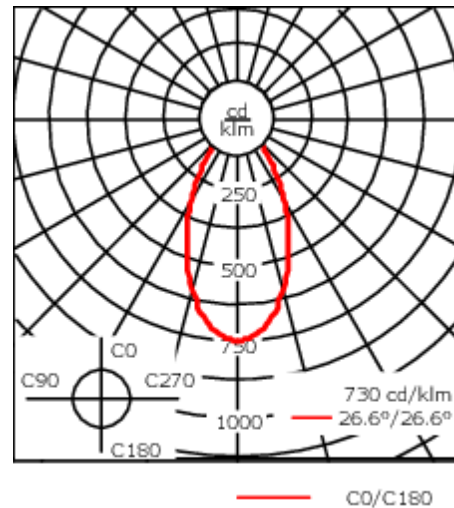

Weitere standardisierte Gehäuselängen, 250 mm und 300 mm als Variante erhältlich.

Variante mit 2200 K erhältlich, bei Bestellung bitte angeben.

Gewicht	2,00 kg
Lichtverteilung	symmetrisch breitstrahlend [B]
Lichtquelle	LED-6/12W / 700 mA - 3000 K
CRI	80
Netz	EVG
LEDs	6
Bemessungsleistung	14.5 W

Nominal Lichtstrom (lm)

LED Lumen	290
Total Lumen	1740
Tj	85

Bemessungslichtstrom (lm)

LED Lumen	191.5
Total Lumen	1149.2
Ta	25

Spezifikationen

Materialbeschreibung

Gehäuse	Korrosionsbeständiger Aluminiumguss
Abdeckung	Sicherheitsglas
Farben	 RAL9004 Signalschwarz  RAL9007 Graualuminium  RAL7016 Anthrazitgrau  RAL9016 Verkehrsweiß
Dichtung	CCG® Silikondichtung
Schrauben	PCS beschichtete Edelstahlschrauben
Schutzart	IP66
Schlagfestigkeit	IK07
Korrosionsbeständigkeit	5CE