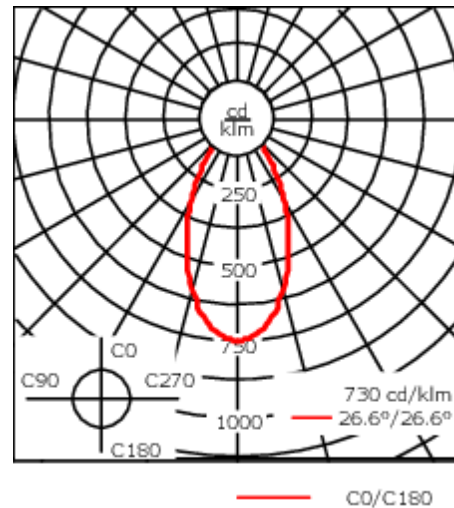

Spécifications

Description du matériel

Corps	Corps en fonte d'aluminium, visserie inox avec traitement PCS
Lentille	Verre de sécurité
Couleurs	Peinture poudre disponible avec 35 couleurs différents
Joint	Joint silicone CCG®
Visserie	PCS Inox avec recouvrement polymère
IP	IP66
IK	IK07
Protection contre la corrosion	5CE

Description électrique

Driver	Driver électronique séparé thermiquement
Power factor	>0.9

Informations complémentaires

Durée de vie	Ta=25° L90B10 > 90000h
Classe d'efficacité énergétique	C-D

WE-EF LUMIERE

ZAC de Chesnes Nord, 6 Rue de Brisson, CS80330, 38290 Satolas et Bonce - Téléphone: +33 4 74 99 14 44
info.france@we-ef.com - <https://we-ef.com/fr>

Sous réserve de modifications techniques et d'erreurs. - Généré le 23/11/2024