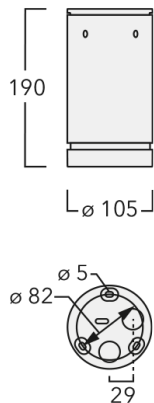

Spécifications

Description du matériel

Corps	Corps en fonte d'aluminium, visserie inox avec traitement PCS
Lentille	Verre de sécurité
Couleurs	Peinture poudre disponible avec 35 couleurs différents
Joint	Joint silicone CCG®
Visserie	PCS Inox avec recouvrement polymère
IP	IP66
IK	IK07
Protection contre la corrosion	5CE

Description électrique

Driver	Driver électronique séparé thermiquement
Power factor	>0.9

Informations complémentaires

Durée de vie	Ta=25° L90B10 > 90000h
Classe d'efficacité énergétique	C-D

WE-EF LUMIERE

ZAC de Chesnes Nord, 6 Rue de Brisson, CS80330, 38290 Satolas et Bonce - Téléphone: +33 4 74 99 14 44
info.france@we-ef.com - <https://we-ef.com/fr>

Sous réserve de modifications techniques et d'erreurs. - Généré le 23/11/2024