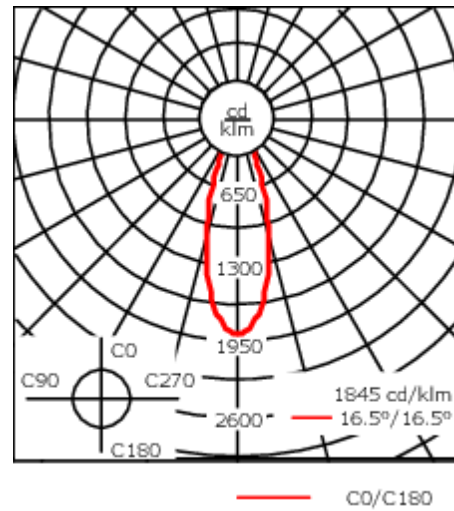

Luminaire disponible avec un caisson de hauteur 190mm, 250mm et 300mm.

Version en 2200K disponible. À préciser lors de la demande de devis.

Poids	2,00 kg
Types photométries	faisceau symétrique, médium [M]
Type de Lampes	LED-6/12W / 700 mA - 2700 K
IRC	80
Alimentation électrique	ballast électronique
LEDs	6
Rated input power	14.5 W

Flux lumineux nominal (lm)

LED Lumen	270
Total Lumen	1620
Tj	85

Rated lumens (lm)

LED Lumen	200.2
Total Lumen	1201.1
Ta	25

Spécifications

Description du matériel

Corps	Corps en fonte d'aluminium, visserie inox avec traitement PCS
Lentille	Verre de sécurité
Couleurs	Peinture poudre disponible avec 35 couleurs différents
Joint	Joint silicone CCG®
Visserie	PCS Inox avec recouvrement polymère
IP	IP66
IK	IK07
Protection contre la corrosion	5CE