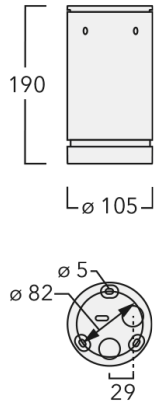

Description

IP66, Classe I. IK07. Corps en fonte d'aluminium. Visserie inox avec traitement PCS. Protection contre la corrosion 5CE. Joint silicone CCG®. Verre de sécurité. Deux entrées de câble.

Luminaire pilotable en DALI.

Luminaire disponible avec un caisson de hauteur 190mm, 250mm et 300mm.

Version en 2200K disponible. À préciser lors de la demande de devis.

Poids	2,00 kg
Types photométries	faisceau symétrique, médium [M]
Type de Lampes	LED-6/12W / 700 mA - 2700 K
IRC	80
Alimentation électrique	ballast électronique
LEDs	6
Rated input power	14.5 W

Flux lumineux nominal (lm)

LED Lumen	270
Total Lumen	1620
Tj	85

Rated lumens (lm)

LED Lumen	200.2
Total Lumen	1201.1
Ta	25

Spécifications

Description du matériel

Corps	Corps en fonte d'aluminium, visserie inox avec traitement PCS
Lentille	Verre de sécurité
Couleurs	Peinture poudre disponible avec 35 couleurs différents
Joint	Joint silicone CCG®
Visserie	PCS Inox avec recouvrement polymère
IP	IP66
IK	IK07
Protection contre la corrosion	5CE