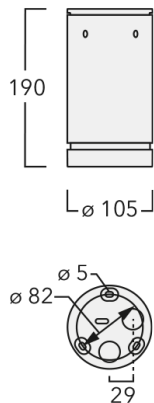

Description

IP66, Classe I. Classe II sur demande. IK07. Corps en fonte d'aluminium. Visserie inox avec traitement PCS. Protection contre la corrosion 5CE. Joint silicone CCG®. Verre de sécurité. Deux entrées de câble.
Luminaire pilotable en DALI.

Luminaire disponible avec un caisson de hauteur 190mm, 250mm et 300mm.

Version en 2200K disponible. À préciser lors de la demande de devis.

Poids	2,00 kg
Distribution de la lumière	éclairage indirect, médium [M]
Source lumineuse	LED-6/12W / 700 mA - 2700 K
IRC	80
Alimentation électrique	ballast électronique
LEDs	6
Rated input power	14.5 W

Flux lumineux nominal (lm)

LED Lumen	270
Total Lumen	1620
Tj	85

Rated lumens (lm)

LED Lumen	200.2
Total Lumen	1201.1
Ta	25

Spécifications

Description du matériel

Corps	Corps en fonte d'aluminium, visserie inox avec traitement PCS
Lentille	Verre de sécurité
Couleurs	<div style="display: flex; align-items: center;"> <div style="width: 20px; height: 10px; background-color: black; margin-right: 5px;"></div> RAL9004 Noir de sécurité </div> <div style="display: flex; align-items: center; margin-top: 5px;"> <div style="width: 20px; height: 10px; background-color: gray; margin-right: 5px;"></div> RAL9007 Aluminium gris </div> <div style="display: flex; align-items: center; margin-top: 5px;"> <div style="width: 20px; height: 10px; background-color: darkgray; margin-right: 5px;"></div> RAL7016 Gris anthracite </div> <div style="display: flex; align-items: center; margin-top: 5px;"> <div style="width: 20px; height: 10px; background-color: lightgray; margin-right: 5px;"></div> RAL9016 Blanc signalisation </div>
Joint	Joint silicone CCG®
Visserie	PCS Inox avec recouvrement polymère
IP	IP66
IK	IK07
Protection contre la corrosion	5CE