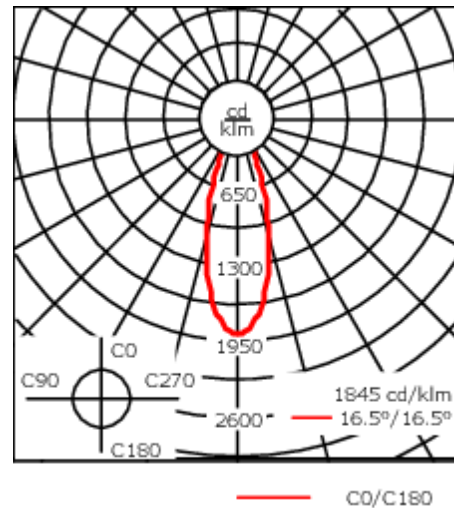

Luminaire disponible avec un caisson de hauteur 190mm, 250mm et 300mm.

Version en 2200K disponible. À préciser lors de la demande de devis.

Poids	2,00 kg
Distribution de la lumière	éclairage indirect, médium [M]
Source lumineuse	LED-6/12W / 700 mA - 2700 K
IRC	80
Alimentation électrique	ballast électronique
LEDs	6
Rated input power	14.5 W

Flux lumineux nominal (lm)

LED Lumen	270
Total Lumen	1620
Tj	85

Rated lumens (lm)

LED Lumen	200.2
Total Lumen	1201.1
Ta	25

Spécifications

Description du matériel

Corps	Corps en fonte d'aluminium, visserie inox avec traitement PCS
Lentille	Verre de sécurité
Couleurs	<div style="display: flex; align-items: center;"> <div style="width: 20px; height: 10px; background-color: black; margin-right: 5px;"></div> RAL9004 Noir de sécurité </div> <div style="display: flex; align-items: center; margin-top: 5px;"> <div style="width: 20px; height: 10px; background-color: gray; margin-right: 5px;"></div> RAL9007 Aluminium gris </div> <div style="display: flex; align-items: center; margin-top: 5px;"> <div style="width: 20px; height: 10px; background-color: darkgray; margin-right: 5px;"></div> RAL7016 Gris anthracite </div> <div style="display: flex; align-items: center; margin-top: 5px;"> <div style="width: 20px; height: 10px; background-color: lightgray; margin-right: 5px;"></div> RAL9016 Blanc signalisation </div>
Joint	Joint silicone CCG®
Visserie	PCS Inox avec recouvrement polymère
IP	IP66
IK	IK07
Protection contre la corrosion	5CE