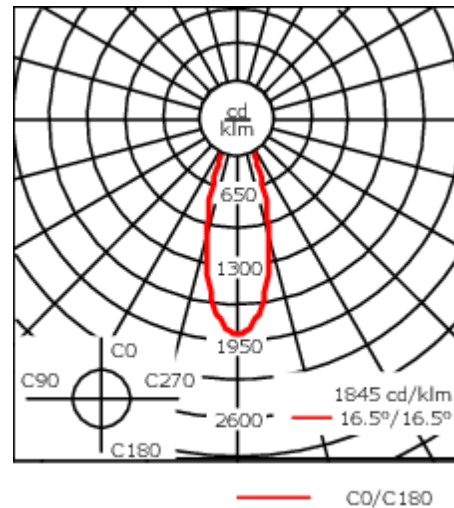

Spécifications

Description du matériel

Corps	Corps en fonte d'aluminium, visserie inox avec traitement PCS
Lentille	Verre de sécurité
Couleurs	Peinture poudre disponible avec 35 couleurs différents
Joint	Joint silicone CCG®
Visserie	PCS Inox avec recouvrement polymère
IP	IP66
IK	IK07
Protection contre la corrosion	5CE

Description électrique

Driver	Driver électronique séparé thermiquement
Power factor	>0.9

Informations complémentaires

Durée de vie	Ta=25° L90B10 > 90000h
Classe d'efficacité énergétique	C-D

WE-EF LUMIERE

ZAC de Chesnes Nord, 6 Rue de Brisson, CS80330, 38290 Satolas et Bonce - Téléphone: +33 4 74 99 14 44

info.france@we-ef.com - <https://we-ef.com/fr>

Sous réserve de modifications techniques et d'erreurs. - Généré le 23/11/2024