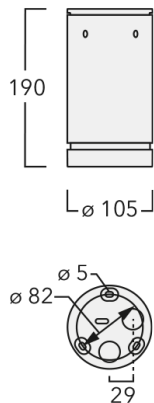

Description

IP66, Classe I. Classe II sur demande. IK07. Corps en fonte d'aluminium. Visserie inox avec traitement PCS. Protection contre la corrosion 5CE. Joint silicone CCG®. Verre de sécurité. Deux entrées de câble.
Luminaire pilotable en DALI.

Luminaire disponible avec un caisson de hauteur 190mm, 250mm et 300mm.

Version en 2200K disponible. À préciser lors de la demande de devis.

Poids	2,00 kg
Distribution de la lumière	éclairage indirect, médium [M]
Source lumineuse	LED-6/12W / 700 mA - 3000 K
IRC	80
Alimentation électrique	ballast électronique
LEDs	6
Rated input power	14.5 W

Flux lumineux nominal (lm)

LED Lumen	290
Total Lumen	1740
Tj	85

Rated lumens (lm)

LED Lumen	215
Total Lumen	1290.1
Ta	25

Spécifications

Description du matériel

Corps	Corps en fonte d'aluminium, visserie inox avec traitement PCS
Lentille	Verre de sécurité
Couleurs	<div style="display: flex; align-items: center;"> <div style="width: 20px; height: 10px; background-color: black; margin-right: 5px;"></div> RAL9004 Noir de sécurité </div> <div style="display: flex; align-items: center; margin-top: 5px;"> <div style="width: 20px; height: 10px; background-color: gray; margin-right: 5px;"></div> RAL9007 Aluminium gris </div> <div style="display: flex; align-items: center; margin-top: 5px;"> <div style="width: 20px; height: 10px; background-color: darkgray; margin-right: 5px;"></div> RAL7016 Gris anthracite </div> <div style="display: flex; align-items: center; margin-top: 5px;"> <div style="width: 20px; height: 10px; background-color: lightgray; margin-right: 5px;"></div> RAL9016 Blanc signalisation </div>
Joint	Joint silicone CCG®
Visserie	PCS Inox avec recouvrement polymère
IP	IP66
IK	IK07
Protection contre la corrosion	5CE