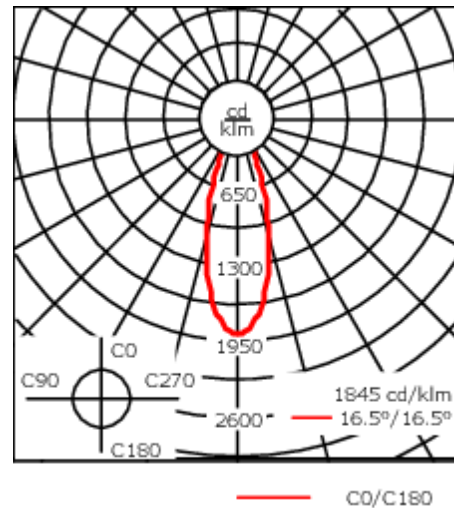

Luminaire disponible avec un caisson de hauteur 190mm, 250mm et 300mm.

Version en 2200K disponible. À préciser lors de la demande de devis.

Poids	2,00 kg
Distribution de la lumière	éclairage indirect, médium [M]
Source lumineuse	LED-6/12W / 700 mA - 3000 K
IRC	80
Alimentation électrique	ballast électronique
LEDs	6
Rated input power	14.5 W

Flux lumineux nominal (lm)

LED Lumen	290
Total Lumen	1740
Tj	85

Rated lumens (lm)

LED Lumen	215
Total Lumen	1290.1
Ta	25

Spécifications

Description du matériel

Corps	Corps en fonte d'aluminium, visserie inox avec traitement PCS
Lentille	Verre de sécurité
Couleurs	<div style="display: flex; align-items: center;"> <div style="width: 20px; height: 10px; background-color: black; margin-right: 5px;"></div> RAL9004 Noir de sécurité </div> <div style="display: flex; align-items: center; margin-top: 5px;"> <div style="width: 20px; height: 10px; background-color: gray; margin-right: 5px;"></div> RAL9007 Aluminium gris </div> <div style="display: flex; align-items: center; margin-top: 5px;"> <div style="width: 20px; height: 10px; background-color: darkgray; margin-right: 5px;"></div> RAL7016 Gris anthracite </div> <div style="display: flex; align-items: center; margin-top: 5px;"> <div style="width: 20px; height: 10px; background-color: lightgray; margin-right: 5px;"></div> RAL9016 Blanc signalisation </div>
Joint	Joint silicone CCG®
Visserie	PCS Inox avec recouvrement polymère
IP	IP66
IK	IK07
Protection contre la corrosion	5CE