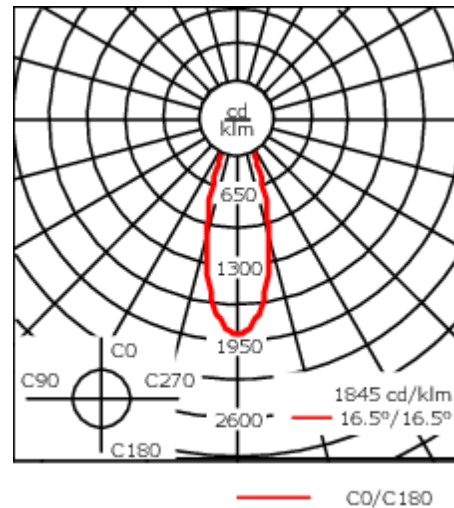

Spécifications

Description du matériel

Corps	Corps en fonte d'aluminium, visserie inox avec traitement PCS
Lentille	Verre de sécurité
Couleurs	Peinture poudre disponible avec 35 couleurs différents
Joint	Joint silicone CCG®
Visserie	PCS Inox avec recouvrement polymère
IP	IP66
IK	IK07
Protection contre la corrosion	5CE

Description électrique

Driver	Driver électronique séparé thermiquement
Power factor	>0.9

Informations complémentaires

Durée de vie	Ta=25° L90B10 > 90000h
Classe d'efficacité énergétique	C-D

WE-EF LUMIERE

ZAC de Chesnes Nord, 6 Rue de Brisson, CS80330, 38290 Satolas et Bonce - Téléphone: +33 4 74 99 14 44
info.france@we-ef.com - <https://we-ef.com/fr>

Sous réserve de modifications techniques et d'erreurs. - Généré le 23/11/2024