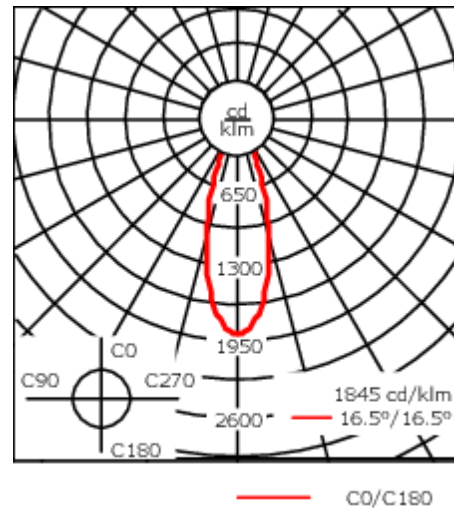

Spécifications

Description du matériel

Corps	Corps en fonte d'aluminium, visserie inox avec traitement PCS
Lentille	Verre de sécurité
Couleurs	RAL9004 Noir de sécurité RAL9007 Aluminium gris RAL7016 Gris anthracite RAL9016 Blanc signalisation
Joint	Joint silicone CCG®
Visserie	PCS Inox avec recouvrement polymère
IP	IP66
IK	IK07
Protection contre la corrosion	5CE

Description électrique

Driver	Standard - version DALI disponible en option
Power factor	>0.9

Informations complémentaires

Durée de vie	Ta=25° L90B10 > 90000h
Classe d'efficacité énergétique	C-D

WE-EF Switzerland AG

Himmelrichstrasse 6, 6003 Luzern - Téléphone: +41 22 752 49 94

info.switzerland@we-ef.com - <https://we-ef.com/ch_fr>

Sous réserve de modifications techniques et d'erreurs. - Généré le 23/11/2024