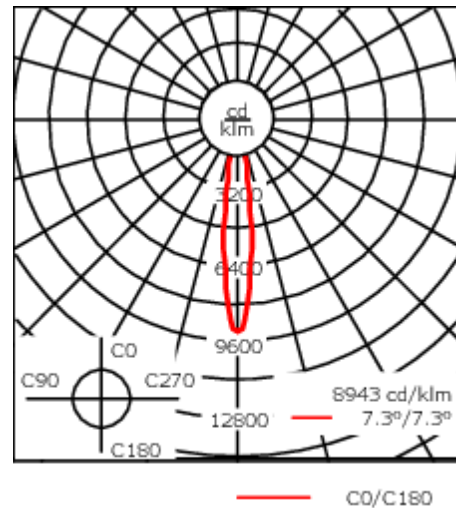

Spécifications

Description du matériel

Corps	Corps en fonte d'aluminium, visserie inox avec traitement PCS
Lentille	Verre de sécurité
Couleurs	Peinture poudre disponible avec 35 couleurs différents
Joint	Joint silicone CCG®
Visserie	PCS Inox avec recouvrement polymère
IP	IP66
IK	IK07
Protection contre la corrosion	5CE

Description électrique

Driver	Driver électronique séparé thermiquement
Power factor	>0.9

Informations complémentaires

Durée de vie	Ta=25° L90B10 > 90000h
Classe d'efficacité énergétique	C-D

WE-EF LUMIERE

ZAC de Chesnes Nord, 6 Rue de Brisson, CS80330, 38290 Satolas et Bonce - Téléphone: +33 4 74 99 14 44

info.france@we-ef.com - <https://we-ef.com/fr>

Sous réserve de modifications techniques et d'erreurs. - Généré le 23/11/2024