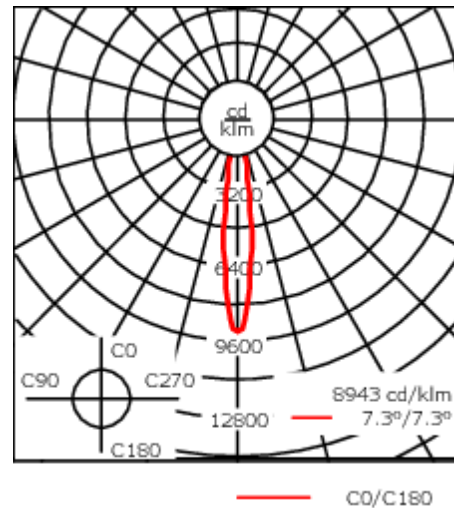

Luminaire disponible avec un caisson de hauteur 190mm, 250mm et 300mm.

Version en 2200K disponible. À préciser lors de la demande de devis.

Poids	2,00 kg
Types photométries	faisceau symétrique, ultra intensif [EE]
Type de Lampes	LED-6/12W / 700 mA - 3000 K
IRC	80
Alimentation électrique	ballast électronique
LEDs	6
Rated input power	14.5 W

Flux lumineux nominal (lm)

LED Lumen	290
Total Lumen	1740
Tj	85

Rated lumens (lm)

LED Lumen	241.3
Total Lumen	1447.6
Ta	25

Spécifications

Description du matériel

Corps	Corps en fonte d'aluminium, visserie inox avec traitement PCS
Lentille	Verre de sécurité
Couleurs	Peinture poudre disponible avec 35 couleurs différents
Joint	Joint silicone CCG®
Visserie	PCS Inox avec revêtement polymère
IP	IP66
IK	IK07
Protection contre la corrosion	5CE