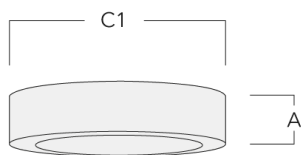

134-2084

DAC110 LED

we-ef

Accessoires d'installation

Adaptateur pour installation

Description	Code produit	A	C1
Adaptateur DA11 pour DAC110/ DAS110-PM	134-2107	31	105

WE-EF LUMIERE

ZAC de Chesnes Nord, 6 Rue de Brisson, CS80330, 38290 Satolas et Bonce - Téléphone: +33 4 74 99 14 44
info.france@we-ef.com - <https://we-ef.com/fr>

Sous réserve de modifications techniques et d'erreurs. - Généré le 23/11/2024