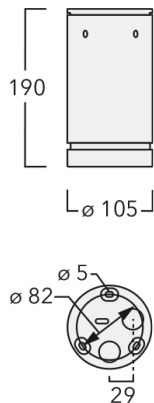

Description

IP66, Classe I. IK07. Corps en fonte d'aluminium. Visserie inox avec traitement PCS. Protection contre la corrosion 5CE. Joint silicone CCG®. Verre de sécurité. Deux entrées de câble.

Luminaire pilotable en DALI.

Luminaire disponible avec un caisson de hauteur 190mm, 250mm et 300mm.

Version en 2200K disponible. À préciser lors de la demande de devis.

Poids	2,00 kg
Types photométries	faisceau symétrique, ultra intensif [EE]
Type de Lampes	LED-6/12W / 700 mA - 3000 K
IRC	80
Alimentation électrique	ballast électronique
LEDs	6
Rated input power	14.5 W

Flux lumineux nominal (lm)

LED Lumen	290
Total Lumen	1740
Tj	85

Rated lumens (lm)

LED Lumen	241.3
Total Lumen	1447.6
Ta	25

Spécifications

Description du matériel

Corps	Corps en fonte d'aluminium, visserie inox avec traitement PCS
Lentille	Verre de sécurité
Couleurs	Peinture poudre disponible avec 35 couleurs différents
Joint	Joint silicone CCG®
Visserie	PCS Inox avec revêtement polymère
IP	IP66
IK	IK07
Protection contre la corrosion	5CE