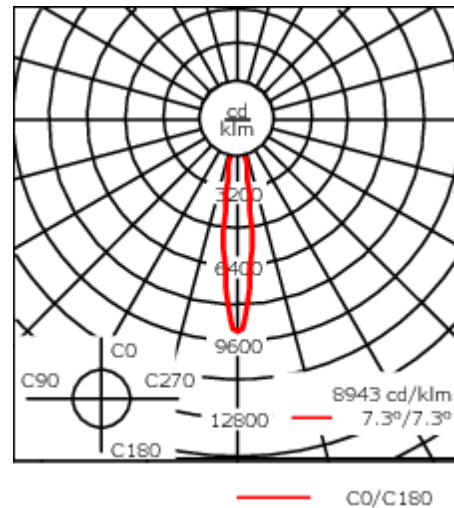

Luminaire disponible avec un caisson de hauteur 190mm, 250mm et 300mm.

Version en 2200K disponible. À préciser lors de la demande de devis.

Poids	2,00 kg
Distribution de la lumière	faisceau symétrique, ultra intensif [EE]
Source lumineuse	LED-6/12W / 700 mA - 3000 K
IRC	80
Alimentation électrique	ballast électronique
LEDs	6
Rated input power	14.5 W

Flux lumineux nominal (lm)

LED Lumen	290
Total Lumen	1740
Tj	85

Rated lumens (lm)

LED Lumen	241.3
Total Lumen	1447.6
Ta	25

Spécifications

Description du matériel

Corps	Corps en fonte d'aluminium, visserie inox avec traitement PCS
Lentille	Verre de sécurité
Couleurs	<div style="display: flex; align-items: center;"> <div style="width: 20px; height: 10px; background-color: black; margin-right: 5px;"></div> RAL9004 Noir de sécurité </div> <div style="display: flex; align-items: center; margin-top: 5px;"> <div style="width: 20px; height: 10px; background-color: gray; margin-right: 5px;"></div> RAL9007 Aluminium gris </div> <div style="display: flex; align-items: center; margin-top: 5px;"> <div style="width: 20px; height: 10px; background-color: darkgray; margin-right: 5px;"></div> RAL7016 Gris anthracite </div> <div style="display: flex; align-items: center; margin-top: 5px;"> <div style="width: 20px; height: 10px; background-color: lightgray; margin-right: 5px;"></div> RAL9016 Blanc signalisation </div>
Joint	Joint silicone CCG®
Visserie	PCS Inox avec recouvrement polymère
IP	IP66
IK	IK07
Protection contre la corrosion	5CE