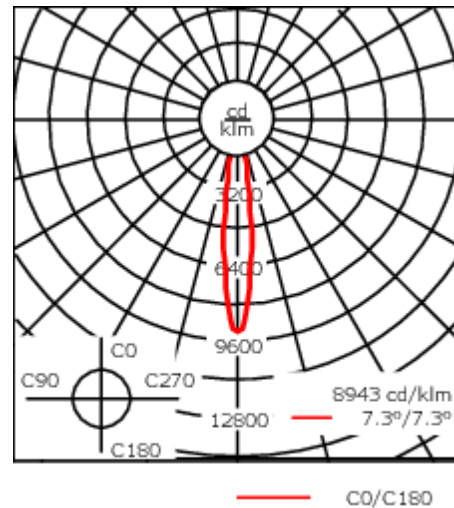

Luminaire disponible avec un caisson de hauteur 190mm, 250mm et 300mm.

Version en 2200K disponible. À préciser lors de la demande de devis.

Poids	2,00 kg
Distribution de la lumière	faisceau symétrique, ultra intensif [EE]
Source lumineuse	LED-6/12W / 700 mA - 4000 K
IRC	80
Alimentation électrique	ballast électronique
LEDs	6
Rated input power	14.5 W

Flux lumineux nominal (lm)

LED Lumen	310
Total Lumen	1860
Tj	85

Rated lumens (lm)

LED Lumen	257.9
Total Lumen	1547.4
Ta	25

Spécifications

Description du matériel

Corps	Corps en fonte d'aluminium, visserie inox avec traitement PCS
Lentille	Verre de sécurité
Couleurs	<div style="display: flex; align-items: center;"> <div style="width: 20px; height: 10px; background-color: black; margin-right: 5px;"></div> RAL9004 Noir de sécurité </div> <div style="display: flex; align-items: center; margin-top: 5px;"> <div style="width: 20px; height: 10px; background-color: gray; margin-right: 5px;"></div> RAL9007 Aluminium gris </div> <div style="display: flex; align-items: center; margin-top: 5px;"> <div style="width: 20px; height: 10px; background-color: darkgray; margin-right: 5px;"></div> RAL7016 Gris anthracite </div> <div style="display: flex; align-items: center; margin-top: 5px;"> <div style="width: 20px; height: 10px; background-color: lightgray; margin-right: 5px;"></div> RAL9016 Blanc signalisation </div>
Joint	Joint silicone CCG®
Visserie	PCS Inox avec recouvrement polymère
IP	IP66
IK	IK07
Protection contre la corrosion	5CE