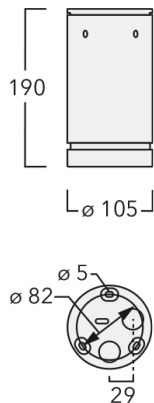

Spezifikationen

Materialbeschreibung

Gehäuse	Korrosionsbeständiger Aluminiumguss
Abdeckung	Sicherheitsglas
Farben	RAL9004 Signalschwarz RAL9006 Weißaluminium RAL9007 Graualuminium RAL7016 Anthrazitgrau RAL9016 Verkehrsweiß
Dichtung	CCG® Silikondichtung
Schrauben	PCS beschichtete Edelstahlschrauben
Schutzart	IP66
Schlagfestigkeit	IK07
Korrosionsbeständigkeit	5CE

Elektrische Beschreibung

Netz	220-240V / 50-60 Hz
Netzgerät / Vorschaltgerät	Standard. Variante mit DALI erhältlich, bei Bestellung bitte angeben.
Leistungsfaktor	>0.9