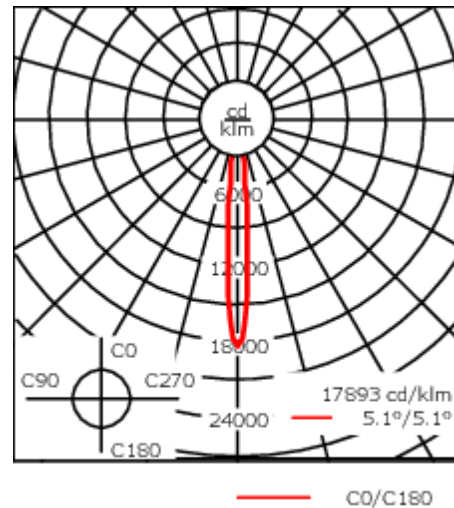

Spezifikationen

Materialbeschreibung

Gehäuse	Korrosionsbeständiger Aluminiumguss
Abdeckung	Sicherheitsglas
Farben	RAL9004 Signalschwarz RAL9006 Weißaluminium RAL9007 Graualuminium RAL7016 Anthrazitgrau RAL9016 Verkehrsweiß
Dichtung	CCG® Silikondichtung
Schrauben	PCS beschichtete Edelstahlschrauben
Schutzart	IP66
Schlagfestigkeit	IK07
Korrosionsbeständigkeit	5CE

Elektrische Beschreibung

Netz	220-240V / 50-60 Hz
Netzgerät / Vorschaltgerät	Standard. Variante mit DALI erhältlich, bei Bestellung bitte angeben.
Leistungsfaktor	>0.9