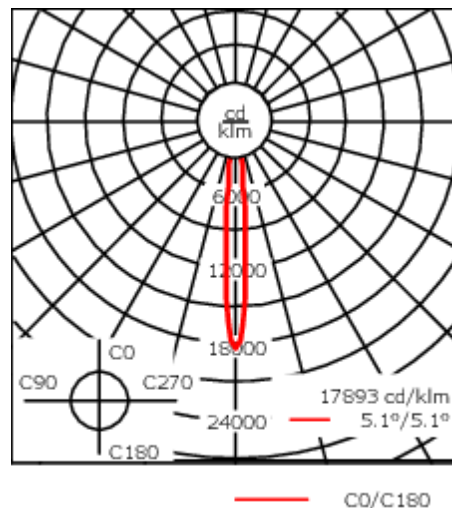

Spécifications

Description du matériel

Corps	Corps en fonte d'aluminium, visserie inox avec traitement PCS
Lentille	Verre de sécurité
Couleurs	RAL9004 Noir de sécurité RAL9007 Aluminium gris RAL7016 Gris anthracite RAL9016 Blanc signalisation
Joint	Joint silicone CCG®
Visserie	PCS Inox avec recouvrement polymère
IP	IP66
IK	IK07
Protection contre la corrosion	5CE

Description électrique

Driver	Standard - version DALI disponible en option
Power factor	>0.9

Informations complémentaires

Durée de vie	Ta=25° L90B10 > 90000h
Classe d'efficacité énergétique	C-D

WE-EF Switzerland AG

Himmelrichstrasse 6, 6003 Luzern - Téléphone: +41 22 752 49 94

info.switzerland@we-ef.com - <https://we-ef.com/ch_fr>

Sous réserve de modifications techniques et d'erreurs. - Généré le 23/11/2024