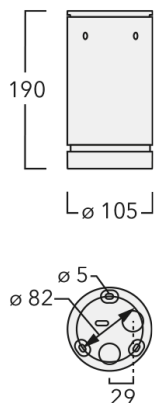

Spécifications

Description du matériel

Corps	Corps en fonte d'aluminium, visserie inox avec traitement PCS
Lentille	Verre de sécurité
Couleurs	RAL9004 Noir de sécurité RAL9007 Aluminium gris RAL7016 Gris anthracite RAL9016 Blanc signalisation
Joint	Joint silicone CCG®
Visserie	PCS Inox avec recouvrement polymère
IP	IP66
IK	IK07
Protection contre la corrosion	5CE

Description électrique

Driver	Standard - version DALI disponible en option
Power factor	>0.9

Informations complémentaires

Durée de vie	Ta=25° L90B10 > 90000h
Classe d'efficacité énergétique	C-D

WE-EF Switzerland AG

Himmelrichstrasse 6, 6003 Luzern - Téléphone: +41 22 752 49 94

info.switzerland@we-ef.com - <https://we-ef.com/ch_fr>

Sous réserve de modifications techniques et d'erreurs. - Généré le 23/11/2024