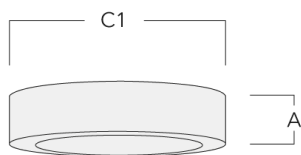

134-2087

DAC110 LED

we-ef

Accessoires d'installation

Adaptateur pour installation

Description	Code produit	A	C1
Adaptateur DA11 pour DAC110/ DAS110-PM	134-2107	31	105

WE-EF LUMIERE

ZAC de Chesnes Nord, 6 Rue de Brisson, CS80330, 38290 Satolas et Bonce - Téléphone: +33 4 74 99 14 44
info.france@we-ef.com - <https://we-ef.com/fr>

Sous réserve de modifications techniques et d'erreurs. - Généré le 23/11/2024