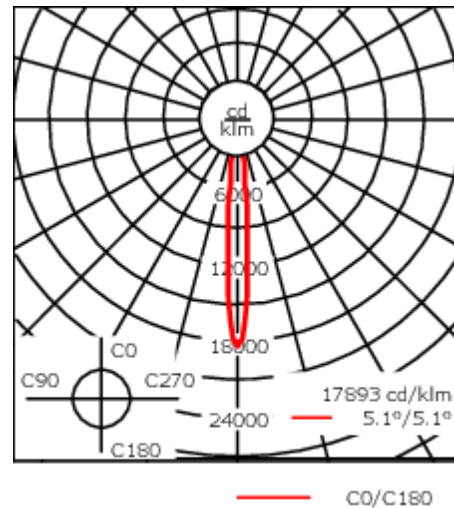

Spécifications

Description du matériel

Corps	Corps en fonte d'aluminium, visserie inox avec traitement PCS
Lentille	Verre de sécurité
Couleurs	Peinture poudre disponible avec 35 couleurs différents
Joint	Joint silicone CCG®
Visserie	PCS Inox avec recouvrement polymère
IP	IP66
IK	IK07
Protection contre la corrosion	5CE

Description électrique

Driver	Driver électronique séparé thermiquement
Power factor	>0.9

Informations complémentaires

Durée de vie	Ta=25° L90B10 > 90000h
Classe d'efficacité énergétique	C-D

WE-EF LUMIERE

ZAC de Chesnes Nord, 6 Rue de Brisson, CS80330, 38290 Satolas et Bonce - Téléphone: +33 4 74 99 14 44
info.france@we-ef.com - <https://we-ef.com/fr>

Sous réserve de modifications techniques et d'erreurs. - Généré le 23/11/2024