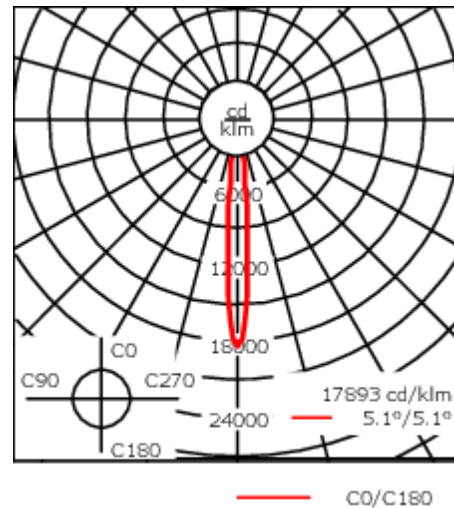

Luminaire disponible avec un caisson de hauteur 190mm, 250mm et 300mm.

Version en 2200K disponible. À préciser lors de la demande de devis.

Poids	2,00 kg
Distribution de la lumière	faisceau symétrique, ultra intensif, 'cut-off' [EES]
Source lumineuse	LED-6/12W / 700 mA - 3000 K
IRC	80
Alimentation électrique	ballast électronique
LEDs	6
Rated input power	14.5 W

Flux lumineux nominal (lm)

LED Lumen	290
Total Lumen	1740
Tj	85

Rated lumens (lm)

LED Lumen	254.9
Total Lumen	1529.5
Ta	25

Spécifications

Description du matériel

Corps	Corps en fonte d'aluminium, visserie inox avec traitement PCS
Lentille	Verre de sécurité
Couleurs	<div style="display: flex; align-items: center;"> <div style="width: 20px; height: 10px; background-color: black; margin-right: 5px;"></div> RAL9004 Noir de sécurité </div> <div style="display: flex; align-items: center; margin-top: 5px;"> <div style="width: 20px; height: 10px; background-color: gray; margin-right: 5px;"></div> RAL9007 Aluminium gris </div> <div style="display: flex; align-items: center; margin-top: 5px;"> <div style="width: 20px; height: 10px; background-color: darkgray; margin-right: 5px;"></div> RAL7016 Gris anthracite </div> <div style="display: flex; align-items: center; margin-top: 5px;"> <div style="width: 20px; height: 10px; background-color: lightgray; margin-right: 5px;"></div> RAL9016 Blanc signalisation </div>
Joint	Joint silicone CCG®
Visserie	PCS Inox avec recouvrement polymère
IP	IP66
IK	IK07
Protection contre la corrosion	5CE