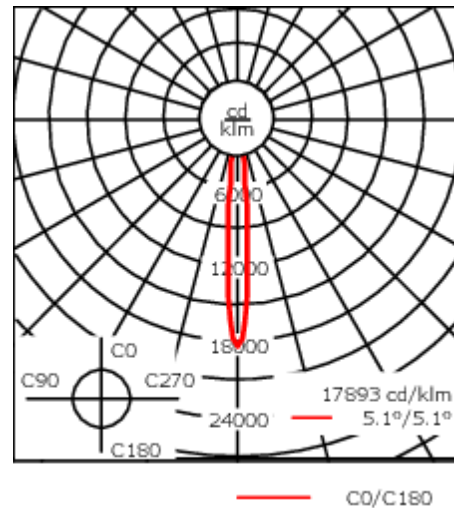

Luminaire disponible avec un caisson de hauteur 190mm, 250mm et 300mm.

Version en 2200K disponible. À préciser lors de la demande de devis.

Poids	2,00 kg
Types photométries	faisceau symétrique, ultra intensif, 'cut-off' [EES]
Type de Lampes	LED-6/12W / 700 mA - 4000 K
IRC	80
Alimentation électrique	ballast électronique
LEDs	6
Rated input power	14.5 W

Flux lumineux nominal (lm)

LED Lumen	310
Total Lumen	1860
Tj	85

Rated lumens (lm)

LED Lumen	272.5
Total Lumen	1635
Ta	25

Spécifications

Description du matériel

Corps	Corps en fonte d'aluminium, visserie inox avec traitement PCS
Lentille	Verre de sécurité
Couleurs	Peinture poudre disponible avec 35 couleurs différents
Joint	Joint silicone CCG®
Visserie	PCS Inox avec recouvrement polymère
IP	IP66
IK	IK07
Protection contre la corrosion	5CE