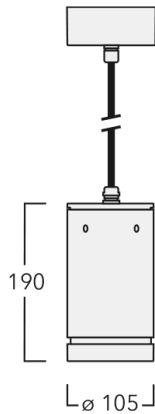

134-2089

DAS110-PM LED

we-ef

Description

IP66, Classe I. IK07. Corps en fonte d'aluminium. Visserie inox avec traitement PCS. Protection contre la corrosion 5CE. Joint silicone CCG®. Verre de sécurité. Deux entrées de câble.

Luminaire pilotable en DALI.

Luminaire disponible avec un caisson de hauteur 190mm, 250mm et 300mm.

Version en 2200K disponible. À préciser lors de la demande de devis.

Poids	2,60 kg
Types photométries	faisceau symétrique, extensif [B]
Type de Lampes	LED-6/12W / 700 mA - 2700 K
IRC	80
Alimentation électrique	ballast électronique
LEDs	6
Rated input power	14.5 W

Flux lumineux nominal (lm)

LED Lumen	270
Total Lumen	1620
Tj	85

Rated lumens (lm)

LED Lumen	178.3
Total Lumen	1070
Ta	25

WE-EF LUMIERE

ZAC de Chesnes Nord, 6 Rue de Brisson, CS80330, 38290 Satolas et Bonce - Téléphone: +33 4 74 99 14 44
info.france@we-ef.com - <https://we-ef.com/fr>

Sous réserve de modifications techniques et d'erreurs. - Généré le 23/11/2024

Spécifications

Description du matériel

Corps	Corps en fonte d'aluminium, visserie inox avec traitement PCS
Lentille	Verre de sécurité
Couleurs	Peinture poudre disponible avec 35 couleurs différents
Joint	Joint silicone CCG®
Visserie	PCS Inox avec revêtement polymère
IP	IP66
IK	IK07
Protection contre la corrosion	5CE