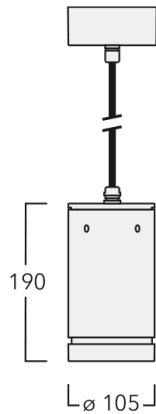

Optional 2200 K version available. To be specified at time of ordering.

Weight	2.60 kg
Light distribution	symmetric, wide beam [B]
Light source	LED-6/12W / 700 mA - 3000 K
CRI	80
Power supply	EC
LEDs	6
Rated input power	14.5 W

Nominal Lumen (lm)

LED Lumen	290
Total Lumen	1740
Tj	85

Rated lumens (lm)

LED Lumen	191.5
Total Lumen	1149.2
Ta	25

Specifications

Material description

Body	Marine-grade, all aluminium construction
Lens	Safety glass lens
Colours	<div style="display: flex; align-items: center;"> <div style="width: 20px; height: 10px; background-color: black; margin-right: 5px;"></div> <div style="margin-right: 10px;">RAL9004 Signal black</div> </div> <div style="display: flex; align-items: center;"> <div style="width: 20px; height: 10px; background-color: #cccccc; margin-right: 5px;"></div> <div style="margin-right: 10px;">RAL9006 White aluminium</div> </div> <div style="display: flex; align-items: center;"> <div style="width: 20px; height: 10px; background-color: #808080; margin-right: 5px;"></div> <div style="margin-right: 10px;">RAL9007 Grey aluminium</div> </div> <div style="display: flex; align-items: center;"> <div style="width: 20px; height: 10px; background-color: #333333; margin-right: 5px;"></div> <div style="margin-right: 10px;">RAL7016 Anthracite grey</div> </div> <div style="display: flex; align-items: center;"> <div style="width: 20px; height: 10px; background-color: #e0e0e0; margin-right: 5px;"></div> <div>RAL9016 Traffic white</div> </div>
Gasket	Silicone CCG® Controlled Compression Gasket
Fasteners	PCS Polymer Coated Stainless Steel Hardware
Ingress protection	IP66
Impact resistance	IK07
Corrosion resistance	5CE