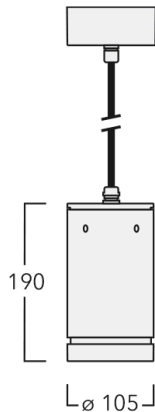

134-2090

DAS110-PM LED

we-ef

Description

IP66, Classe I. IK07. Corps en fonte d'aluminium. Visserie inox avec traitement PCS. Protection contre la corrosion 5CE. Joint silicone CCG®. Verre de sécurité. Deux entrées de câble.

Luminaire pilotable en DALI.

Luminaire disponible avec un caisson de hauteur 190mm, 250mm et 300mm.

Version en 2200K disponible. À préciser lors de la demande de devis.

Poids	2,60 kg
Types photométries	faisceau symétrique, extensif [B]
Type de Lampes	LED-6/12W / 700 mA - 3000 K
IRC	80
Alimentation électrique	ballast électronique
LEDs	6
Rated input power	14.5 W
Flux lumineux nominal (lm)	
LED Lumen	290
Total Lumen	1740
Tj	85
Rated lumens (lm)	
LED Lumen	191.5
Total Lumen	1149.2
Ta	25

Spécifications

Description du matériel

Corps	Corps en fonte d'aluminium, visserie inox avec traitement PCS
Lentille	Verre de sécurité
Couleurs	Peinture poudre disponible avec 35 couleurs différents
Joint	Joint silicone CCG®
Visserie	PCS Inox avec recouvrement polymère
IP	IP66
IK	IK07
Protection contre la corrosion	5CE