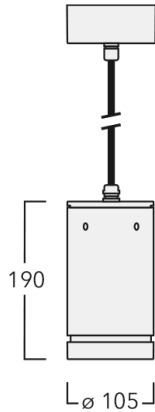

Description

IP66, Classe I. Classe II sur demande. IK07. Corps en fonte d'aluminium. Visserie inox avec traitement PCS. Protection contre la corrosion 5CE. Joint silicone CCG®. Verre de sécurité. Deux entrées de câble.
Luminaire pilotable en DALI.

Luminaire disponible avec un caisson de hauteur 190mm, 250mm et 300mm.

Version en 2200K disponible. À préciser lors de la demande de devis.

Poids	2,60 kg
Distribution de la lumière	faisceau symétrique, extensif [B]
Source lumineuse	LED-6/12W / 700 mA - 4000 K
IRC	80
Alimentation électrique	ballast électronique
LEDs	6
Rated input power	14.5 W

Flux lumineux nominal (lm)

LED Lumen	310
Total Lumen	1860
Tj	85

Rated lumens (lm)

LED Lumen	204.8
Total Lumen	1228.5
Ta	25

134-2091

DAS110-PM LED

we-ef

Spécifications

Description du matériel

Corps	Corps en fonte d'aluminium, visserie inox avec traitement PCS
Lentille	Verre de sécurité
Couleurs	 RAL9004 Noir de sécurité  RAL9007 Aluminium gris  RAL7016 Gris anthracite  RAL9016 Blanc signalisation
Joint	Joint silicone CCG®
Visserie	PCS Inox avec recouvrement polymère
IP	IP66
IK	IK07
Protection contre la corrosion	5CE