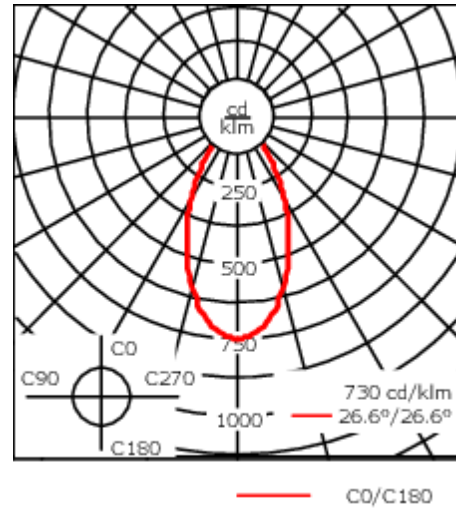

134-2091

DAS110-PM LED

we-ef

Spécifications

Description du matériel

Corps	Corps en fonte d'aluminium, visserie inox avec traitement PCS
Lentille	Verre de sécurité
Couleurs	RAL9004 Noir de sécurité RAL9007 Aluminium gris RAL7016 Gris anthracite RAL9016 Blanc signalisation
Joint	Joint silicone CCG®
Visserie	PCS Inox avec recouvrement polymère
IP	IP66
IK	IK07
Protection contre la corrosion	5CE

Description électrique

Driver	Standard - version DALI disponible en option
Power factor	>0.9

Informations complémentaires

Durée de vie	Ta=25° L90B10 > 90000h
Classe d'efficacité énergétique	C-D

WE-EF Switzerland AG

Himmelrichstrasse 6, 6003 Luzern - Téléphone: +41 22 752 49 94
info.switzerland@we-ef.com - <https://we-ef.com/ch_fr>

Sous réserve de modifications techniques et d'erreurs. - Généré le 23/11/2024