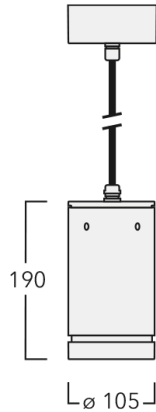

Description

IP66, Classe I. Classe II sur demande. IK07. Corps en fonte d'aluminium. Visserie inox avec traitement PCS. Protection contre la corrosion 5CE. Joint silicone CCG®. Verre de sécurité. Deux entrées de câble.
Luminaire pilotable en DALI.

Luminaire disponible avec un caisson de hauteur 190mm, 250mm et 300mm.

Version en 2200K disponible. À préciser lors de la demande de devis.

Poids	2,60 kg
Distribution de la lumière	éclairage indirect, médium [M]
Source lumineuse	LED-6/12W / 700 mA - 2700 K
IRC	80
Alimentation électrique	ballast électronique
LEDs	6
Rated input power	14.5 W

Flux lumineux nominal (lm)

LED Lumen	270
Total Lumen	1620
Tj	85

Rated lumens (lm)

LED Lumen	200.2
Total Lumen	1201.1
Ta	25

Spécifications

Description du matériel

Corps	Corps en fonte d'aluminium, visserie inox avec traitement PCS
Lentille	Verre de sécurité
Couleurs	<div style="display: flex; align-items: center;"> <div style="width: 20px; height: 10px; background-color: black; margin-right: 5px;"></div> RAL9004 Noir de sécurité </div> <div style="display: flex; align-items: center; margin-top: 5px;"> <div style="width: 20px; height: 10px; background-color: gray; margin-right: 5px;"></div> RAL9007 Aluminium gris </div> <div style="display: flex; align-items: center; margin-top: 5px;"> <div style="width: 20px; height: 10px; background-color: darkgray; margin-right: 5px;"></div> RAL7016 Gris anthracite </div> <div style="display: flex; align-items: center; margin-top: 5px;"> <div style="width: 20px; height: 10px; background-color: lightgray; margin-right: 5px;"></div> RAL9016 Blanc signalisation </div>
Joint	Joint silicone CCG®
Visserie	PCS Inox avec recouvrement polymère
IP	IP66
IK	IK07
Protection contre la corrosion	5CE