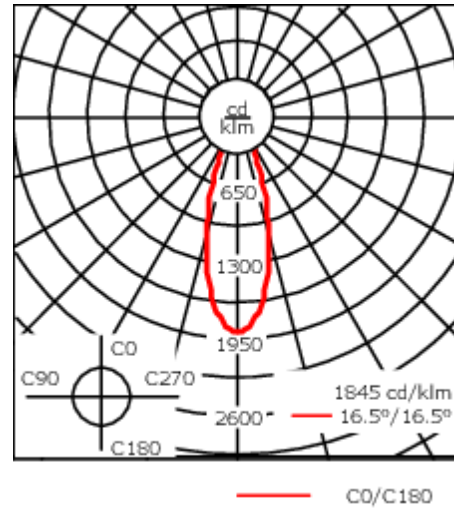

Luminaire disponible avec un caisson de hauteur 190mm, 250mm et 300mm.

Version en 2200K disponible. À préciser lors de la demande de devis.

Poids	2,60 kg
Distribution de la lumière	éclairage indirect, médium [M]
Source lumineuse	LED-6/12W / 700 mA - 2700 K
IRC	80
Alimentation électrique	ballast électronique
LEDs	6
Rated input power	14.5 W

Flux lumineux nominal (lm)

LED Lumen	270
Total Lumen	1620
Tj	85

Rated lumens (lm)

LED Lumen	200.2
Total Lumen	1201.1
Ta	25

Spécifications

Description du matériel

Corps	Corps en fonte d'aluminium, visserie inox avec traitement PCS
Lentille	Verre de sécurité
Couleurs	<div style="display: flex; align-items: center;"> <div style="width: 20px; height: 10px; background-color: black; margin-right: 5px;"></div> RAL9004 Noir de sécurité </div> <div style="display: flex; align-items: center; margin-top: 5px;"> <div style="width: 20px; height: 10px; background-color: gray; margin-right: 5px;"></div> RAL9007 Aluminium gris </div> <div style="display: flex; align-items: center; margin-top: 5px;"> <div style="width: 20px; height: 10px; background-color: darkgray; margin-right: 5px;"></div> RAL7016 Gris anthracite </div> <div style="display: flex; align-items: center; margin-top: 5px;"> <div style="width: 20px; height: 10px; background-color: lightgray; margin-right: 5px;"></div> RAL9016 Blanc signalisation </div>
Joint	Joint silicone CCG®
Visserie	PCS Inox avec recouvrement polymère
IP	IP66
IK	IK07
Protection contre la corrosion	5CE