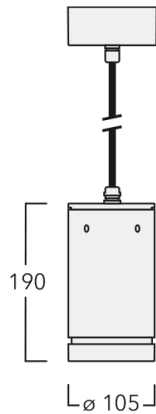

Description

IP66, Classe I. IK07. Corps en fonte d'aluminium. Visserie inox avec traitement PCS. Protection contre la corrosion 5CE. Joint silicone CCG®. Verre de sécurité. Deux entrées de câble.

Luminaire pilotable en DALI.

Luminaire disponible avec un caisson de hauteur 190mm, 250mm et 300mm.

Version en 2200K disponible. À préciser lors de la demande de devis.

Poids	2,60 kg
Types photométries	faisceau symétrique, médium [M]
Type de Lampes	LED-6/12W / 700 mA - 3000 K
IRC	80
Alimentation électrique	ballast électronique
LEDs	6
Rated input power	14.5 W
Flux lumineux nominal (lm)	
LED Lumen	290
Total Lumen	1740
Tj	85
Rated lumens (lm)	
LED Lumen	215
Total Lumen	1290.1
Ta	25

Spécifications

Description du matériel

Corps	Corps en fonte d'aluminium, visserie inox avec traitement PCS
Lentille	Verre de sécurité
Couleurs	Peinture poudre disponible avec 35 couleurs différents
Joint	Joint silicone CCG®
Visserie	PCS Inox avec recouvrement polymère
IP	IP66
IK	IK07
Protection contre la corrosion	5CE