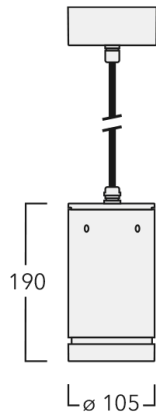

Description

IP66, Classe I. Classe II sur demande. IK07. Corps en fonte d'aluminium. Visserie inox avec traitement PCS. Protection contre la corrosion 5CE. Joint silicone CCG®. Verre de sécurité. Deux entrées de câble.
Luminaire pilotable en DALI.

Luminaire disponible avec un caisson de hauteur 190mm, 250mm et 300mm.

Version en 2200K disponible. À préciser lors de la demande de devis.

Poids	2,60 kg
Distribution de la lumière	éclairage indirect, médium [M]
Source lumineuse	LED-6/12W / 700 mA - 3000 K
IRC	80
Alimentation électrique	ballast électronique
LEDs	6
Rated input power	14.5 W

Flux lumineux nominal (lm)

LED Lumen	290
Total Lumen	1740
Tj	85

Rated lumens (lm)

LED Lumen	215
Total Lumen	1290.1
Ta	25

Spécifications

Description du matériel

Corps	Corps en fonte d'aluminium, visserie inox avec traitement PCS
Lentille	Verre de sécurité
Couleurs	<div style="display: flex; align-items: center;"> <div style="width: 20px; height: 15px; background-color: black; margin-right: 5px;"></div> RAL9004 Noir de sécurité </div> <div style="display: flex; align-items: center; margin-top: 5px;"> <div style="width: 20px; height: 15px; background-color: gray; margin-right: 5px;"></div> RAL9007 Aluminium gris </div> <div style="display: flex; align-items: center; margin-top: 5px;"> <div style="width: 20px; height: 15px; background-color: darkgray; margin-right: 5px;"></div> RAL7016 Gris anthracite </div> <div style="display: flex; align-items: center; margin-top: 5px;"> <div style="width: 20px; height: 15px; background-color: lightgray; margin-right: 5px;"></div> RAL9016 Blanc signalisation </div>
Joint	Joint silicone CCG®
Visserie	PCS Inox avec recouvrement polymère
IP	IP66
IK	IK07
Protection contre la corrosion	5CE