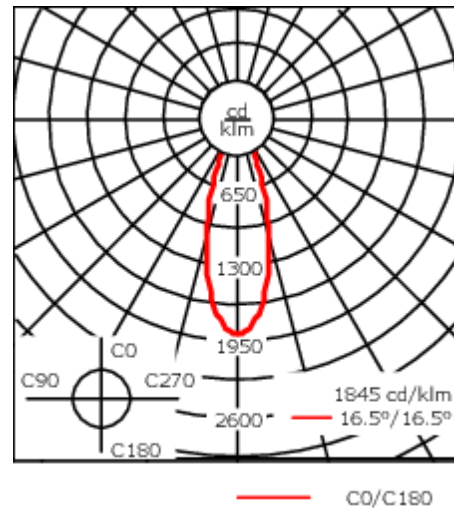

Luminaire disponible avec un caisson de hauteur 190mm, 250mm et 300mm.

Version en 2200K disponible. À préciser lors de la demande de devis.

Poids	2,60 kg
Distribution de la lumière	éclairage indirect, médium [M]
Source lumineuse	LED-6/12W / 700 mA - 3000 K
IRC	80
Alimentation électrique	ballast électronique
LEDs	6
Rated input power	14.5 W

Flux lumineux nominal (lm)

LED Lumen	290
Total Lumen	1740
Tj	85

Rated lumens (lm)

LED Lumen	215
Total Lumen	1290.1
Ta	25

Spécifications

Description du matériel

Corps	Corps en fonte d'aluminium, visserie inox avec traitement PCS
Lentille	Verre de sécurité
Couleurs	<div style="display: flex; align-items: center;"> <div style="width: 20px; height: 15px; background-color: black; margin-right: 5px;"></div> RAL9004 Noir de sécurité </div> <div style="display: flex; align-items: center; margin-top: 5px;"> <div style="width: 20px; height: 15px; background-color: gray; margin-right: 5px;"></div> RAL9007 Aluminium gris </div> <div style="display: flex; align-items: center; margin-top: 5px;"> <div style="width: 20px; height: 15px; background-color: darkgray; margin-right: 5px;"></div> RAL7016 Gris anthracite </div> <div style="display: flex; align-items: center; margin-top: 5px;"> <div style="width: 20px; height: 15px; background-color: lightgray; margin-right: 5px;"></div> RAL9016 Blanc signalisation </div>
Joint	Joint silicone CCG®
Visserie	PCS Inox avec recouvrement polymère
IP	IP66
IK	IK07
Protection contre la corrosion	5CE