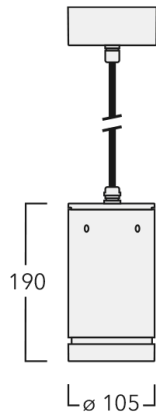

Spécifications

Description du matériel

Corps	Corps en fonte d'aluminium, visserie inox avec traitement PCS
Lentille	Verre de sécurité
Couleurs	Peinture poudre disponible avec 35 couleurs différents
Joint	Joint silicone CCG®
Visserie	PCS Inox avec recouvrement polymère
IP	IP66
IK	IK07
Protection contre la corrosion	5CE

Description électrique

Driver	Driver électronique séparé thermiquement
Power factor	>0.9

Informations complémentaires

Durée de vie	Ta=25° L90B10 > 90000h
Classe d'efficacité énergétique	C-D

WE-EF LUMIERE

ZAC de Chesnes Nord, 6 Rue de Brisson, CS80330, 38290 Satolas et Bonce - Téléphone: +33 4 74 99 14 44
info.france@we-ef.com - <https://we-ef.com/fr>

Sous réserve de modifications techniques et d'erreurs. - Généré le 23/11/2024