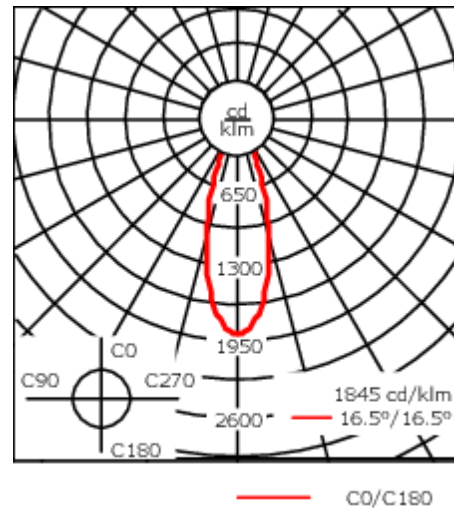

Luminaire disponible avec un caisson de hauteur 190mm, 250mm et 300mm.

Version en 2200K disponible. À préciser lors de la demande de devis.

Poids	2,60 kg
Distribution de la lumière	éclairage indirect, médium [M]
Source lumineuse	LED-6/12W / 700 mA - 4000 K
IRC	80
Alimentation électrique	ballast électronique
LEDs	6
Rated input power	14.5 W

Flux lumineux nominal (lm)

LED Lumen	310
Total Lumen	1860
Tj	85

Rated lumens (lm)

LED Lumen	229.8
Total Lumen	1379
Ta	25

Spécifications

Description du matériel

Corps	Corps en fonte d'aluminium, visserie inox avec traitement PCS
Lentille	Verre de sécurité
Couleurs	<div style="display: flex; align-items: center;"> <div style="width: 20px; height: 10px; background-color: black; margin-right: 5px;"></div> RAL9004 Noir de sécurité </div> <div style="display: flex; align-items: center; margin-top: 5px;"> <div style="width: 20px; height: 10px; background-color: gray; margin-right: 5px;"></div> RAL9007 Aluminium gris </div> <div style="display: flex; align-items: center; margin-top: 5px;"> <div style="width: 20px; height: 10px; background-color: darkgray; margin-right: 5px;"></div> RAL7016 Gris anthracite </div> <div style="display: flex; align-items: center; margin-top: 5px;"> <div style="width: 20px; height: 10px; background-color: lightgray; margin-right: 5px;"></div> RAL9016 Blanc signalisation </div>
Joint	Joint silicone CCG®
Visserie	PCS Inox avec recouvrement polymère
IP	IP66
IK	IK07
Protection contre la corrosion	5CE