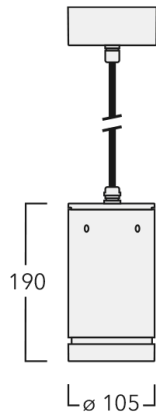

Description

IP66, Classe I. Classe II sur demande. IK07. Corps en fonte d'aluminium. Visserie inox avec traitement PCS. Protection contre la corrosion 5CE. Joint silicone CCG®. Verre de sécurité. Deux entrées de câble.
Luminaire pilotable en DALI.

Luminaire disponible avec un caisson de hauteur 190mm, 250mm et 300mm.

Version en 2200K disponible. À préciser lors de la demande de devis.

Poids	2,60 kg
Distribution de la lumière	éclairage indirect, médium [M]
Source lumineuse	LED-6/12W / 700 mA - 4000 K
IRC	80
Alimentation électrique	ballast électronique
LEDs	6
Rated input power	14.5 W

Flux lumineux nominal (lm)

LED Lumen	310
Total Lumen	1860
Tj	85

Rated lumens (lm)

LED Lumen	229.8
Total Lumen	1379
Ta	25

Spécifications

Description du matériel

Corps	Corps en fonte d'aluminium, visserie inox avec traitement PCS
Lentille	Verre de sécurité
Couleurs	<div style="display: flex; align-items: center;"> <div style="width: 20px; height: 10px; background-color: black; margin-right: 5px;"></div> RAL9004 Noir de sécurité </div> <div style="display: flex; align-items: center; margin-top: 5px;"> <div style="width: 20px; height: 10px; background-color: gray; margin-right: 5px;"></div> RAL9007 Aluminium gris </div> <div style="display: flex; align-items: center; margin-top: 5px;"> <div style="width: 20px; height: 10px; background-color: darkgray; margin-right: 5px;"></div> RAL7016 Gris anthracite </div> <div style="display: flex; align-items: center; margin-top: 5px;"> <div style="width: 20px; height: 10px; background-color: lightgray; margin-right: 5px;"></div> RAL9016 Blanc signalisation </div>
Joint	Joint silicone CCG®
Visserie	PCS Inox avec recouvrement polymère
IP	IP66
IK	IK07
Protection contre la corrosion	5CE