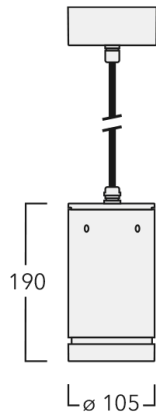

Spécifications

Description du matériel

Corps	Corps en fonte d'aluminium, visserie inox avec traitement PCS
Lentille	Verre de sécurité
Couleurs	RAL9004 Noir de sécurité RAL9007 Aluminium gris RAL7016 Gris anthracite RAL9016 Blanc signalisation
Joint	Joint silicone CCG®
Visserie	PCS Inox avec recouvrement polymère
IP	IP66
IK	IK07
Protection contre la corrosion	5CE

Description électrique

Driver	Standard - version DALI disponible en option
Power factor	>0.9

Informations complémentaires

Durée de vie	Ta=25° L90B10 > 90000h
Classe d'efficacité énergétique	C-D

WE-EF Switzerland AG

Himmelrichstrasse 6, 6003 Luzern - Téléphone: +41 22 752 49 94

info.switzerland@we-ef.com - <https://we-ef.com/ch_fr>

Sous réserve de modifications techniques et d'erreurs. - Généré le 23/11/2024