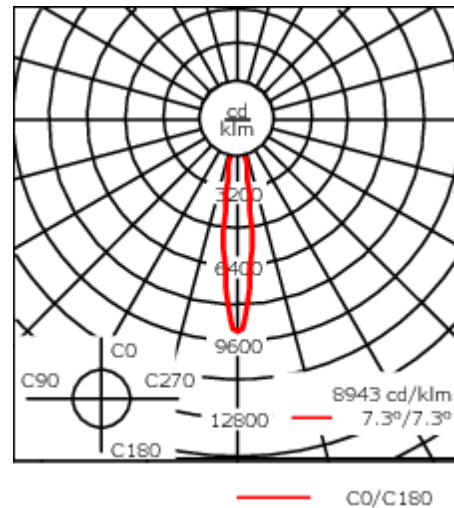

Spécifications

Description du matériel

Corps	Corps en fonte d'aluminium, visserie inox avec traitement PCS
Lentille	Verre de sécurité
Couleurs	RAL9004 Noir de sécurité RAL9007 Aluminium gris RAL7016 Gris anthracite RAL9016 Blanc signalisation
Joint	Joint silicone CCG®
Visserie	PCS Inox avec recouvrement polymère
IP	IP66
IK	IK07
Protection contre la corrosion	5CE

Description électrique

Driver	Standard - version DALI disponible en option
Power factor	>0.9

Informations complémentaires

Durée de vie	Ta=25° L90B10 > 90000h
Classe d'efficacité énergétique	C-D

WE-EF Switzerland AG

Himmelrichstrasse 6, 6003 Luzern - Téléphone: +41 22 752 49 94

info.switzerland@we-ef.com - <https://we-ef.com/ch_fr>

Sous réserve de modifications techniques et d'erreurs. - Généré le 23/11/2024