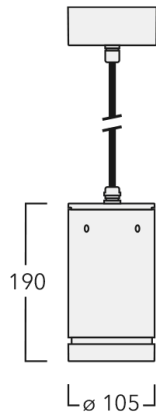

Description

IP66, Classe I. IK07. Corps en fonte d'aluminium. Visserie inox avec traitement PCS. Protection contre la corrosion 5CE. Joint silicone CCG®. Verre de sécurité. Deux entrées de câble.

Luminaire pilotable en DALI.

Luminaire disponible avec un caisson de hauteur 190mm, 250mm et 300mm.

Version en 2200K disponible. À préciser lors de la demande de devis.

Poids	2,60 kg
Types photométries	faisceau symétrique, ultra intensif [EE]
Type de Lampes	LED-6/12W / 700 mA - 4000 K
IRC	80
Alimentation électrique	ballast électronique
LEDs	6
Rated input power	14.5 W

Flux lumineux nominal (lm)

LED Lumen	310
Total Lumen	1860
Tj	85

Rated lumens (lm)

LED Lumen	257.9
Total Lumen	1547.4
Ta	25

WE-EF LUMIERE

ZAC de Chesnes Nord, 6 Rue de Brisson, CS80330, 38290 Satolas et Bonce - Téléphone: +33 4 74 99 14 44
info.france@we-ef.com - <https://we-ef.com/fr>

Sous réserve de modifications techniques et d'erreurs. - Généré le 23/11/2024

Spécifications

Description du matériel

Corps	Corps en fonte d'aluminium, visserie inox avec traitement PCS
Lentille	Verre de sécurité
Couleurs	Peinture poudre disponible avec 35 couleurs différents
Joint	Joint silicone CCG®
Visserie	PCS Inox avec recouvrement polymère
IP	IP66
IK	IK07
Protection contre la corrosion	5CE