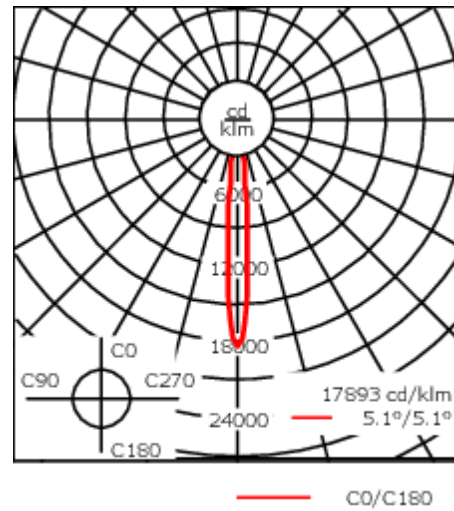

Spécifications

Description du matériel

Corps	Corps en fonte d'aluminium, visserie inox avec traitement PCS
Lentille	Verre de sécurité
Couleurs	RAL9004 Noir de sécurité RAL9007 Aluminium gris RAL7016 Gris anthracite RAL9016 Blanc signalisation
Joint	Joint silicone CCG®
Visserie	PCS Inox avec recouvrement polymère
IP	IP66
IK	IK07
Protection contre la corrosion	5CE

Description électrique

Driver	Standard - version DALI disponible en option
Power factor	>0.9

Informations complémentaires

Durée de vie	Ta=25° L90B10 > 90000h
Classe d'efficacité énergétique	C-D

WE-EF Switzerland AG

Himmelrichstrasse 6, 6003 Luzern - Téléphone: +41 22 752 49 94

info.switzerland@we-ef.com - <https://we-ef.com/ch_fr>

Sous réserve de modifications techniques et d'erreurs. - Généré le 23/11/2024