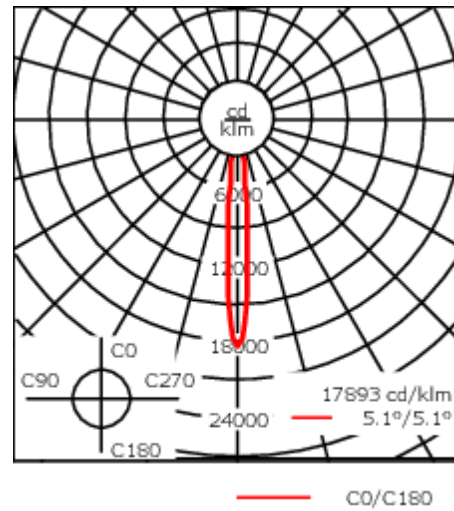

Spécifications

Description du matériel

Corps	Corps en fonte d'aluminium, visserie inox avec traitement PCS
Lentille	Verre de sécurité
Couleurs	Peinture poudre disponible avec 35 couleurs différents
Joint	Joint silicone CCG®
Visserie	PCS Inox avec recouvrement polymère
IP	IP66
IK	IK07
Protection contre la corrosion	5CE

Description électrique

Driver	Driver électronique séparé thermiquement
Power factor	>0.9

Informations complémentaires

Durée de vie	Ta=25° L90B10 > 90000h
Classe d'efficacité énergétique	C-D

WE-EF LUMIERE

ZAC de Chesnes Nord, 6 Rue de Brisson, CS80330, 38290 Satolas et Bonce - Téléphone: +33 4 74 99 14 44
info.france@we-ef.com - <https://we-ef.com/fr>

Sous réserve de modifications techniques et d'erreurs. - Généré le 05/10/2025