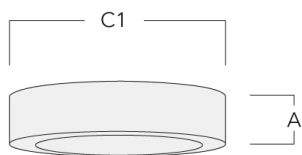

Grille nid d'abeille

Description	Code produit	Informations complémentaires	C1
IW-DAC120-LED	134-2002	Grille nid d'abeille, noir mat Teflon®. Pour les luminaires équipés des photométries [B] [M].	103

Lentille ovalisante "lèche mur"

Description	Code produit	C1
IO-20-WW-DAC120-LED	134-2001	92

C1

134-2158

DAC120 LED

we-ef

Accessoires d'installation

Adaptateur pour installation

Description	Code produit	A	C1
Adaptateur DA12 pour DAC120/ DAS120-PM	134-2108	31	140