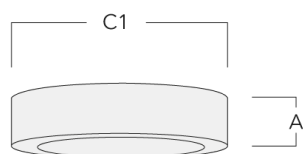

Sous réserve de modifications techniques et d'erreurs. - Généré le 23/11/2024

134-2158

DAC120 LED

we-ef

Accessoires d'installation

Adaptateur pour installation

Description	Code produit	A	C1
Adaptateur DA12 pour DAC120/ DAS120-PM	134-2108	31	140