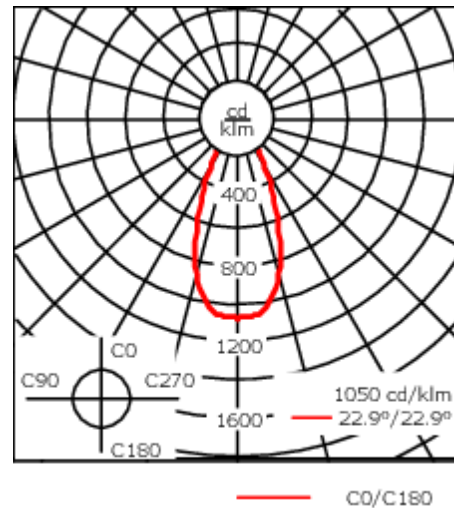

Spécifications

Description du matériel

Corps	Corps en fonte d'aluminium, visserie inox avec traitement PCS
Lentille	Verre de sécurité
Couleurs	Peinture poudre disponible avec 35 couleurs différents
Joint	Joint silicone CCG®
Visserie	PCS Inox avec recouvrement polymère
IP	IP66
IK	IK07
Protection contre la corrosion	5CE

Description électrique

Driver	Driver électronique séparé thermiquement
Power factor	>0.9

Informations complémentaires

Durée de vie	Ta=25° L90B10 > 90000h

WE-EF LUMIERE

ZAC de Chesnes Nord, 6 Rue de Brisson, CS80330, 38290 Satolas et Bonce - Téléphone: +33 4 74 99 14 44

info.france@we-ef.com - <https://we-ef.com/fr>

Sous réserve de modifications techniques et d'erreurs. - Généré le 23/10/2024