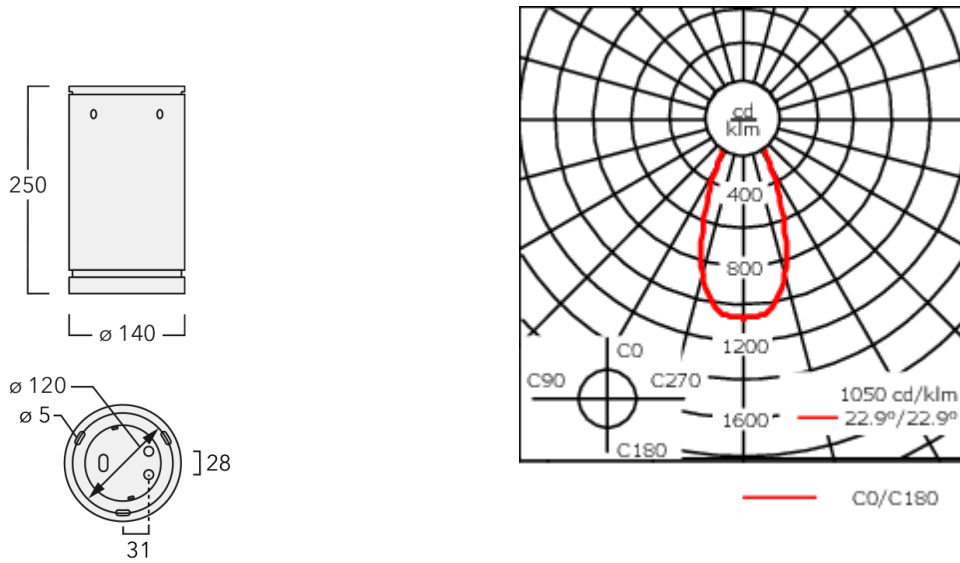

Spécifications

Description du matériel

Corps	Corps en fonte d'aluminium, visserie inox avec traitement PCS
Lentille	Verre de sécurité
Couleurs	Peinture poudre disponible avec 35 couleurs différents
Joint	Joint silicone CCG®
Visserie	PCS Inox avec recouvrement polymère
IP	IP66
IK	IK07
Protection contre la corrosion	5CE

Description électrique

Driver	Driver électronique séparé thermiquement
Power factor	>0.9

Informations complémentaires

Durée de vie	Ta=25° L90B10 > 90000h

WE-EF LUMIERE

ZAC de Chesnes Nord, 6 Rue de Brisson, CS80330, 38290 Satolas et Bonce - Téléphone: +33 4 74 99 14 44
info.france@we-ef.com - <https://we-ef.com/fr>

Sous réserve de modifications techniques et d'erreurs. - Généré le 23/11/2024