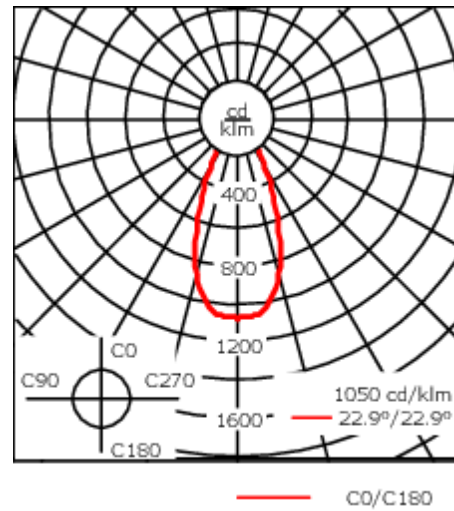

Luminaire disponible avec un caisson de hauteur 190mm, 250mm et 300mm.

Version en 2200K disponible. À préciser lors de la demande de devis.

Poids	3,00 kg
Distribution de la lumière	faisceau symétrique, extensif [B]
Source lumineuse	LED-12/24W / 700 mA - 2700 K
IRC	80
Alimentation électrique	ballast électronique
LEDs	12
Rated input power	27 W
<b>Flux lumineux nominal (lm)</b>	
LED Lumen	270
Total Lumen	3240
Tj	85
<b>Rated lumens (lm)</b>	
LED Lumen	198.5
Total Lumen	2382.4
Ta	25