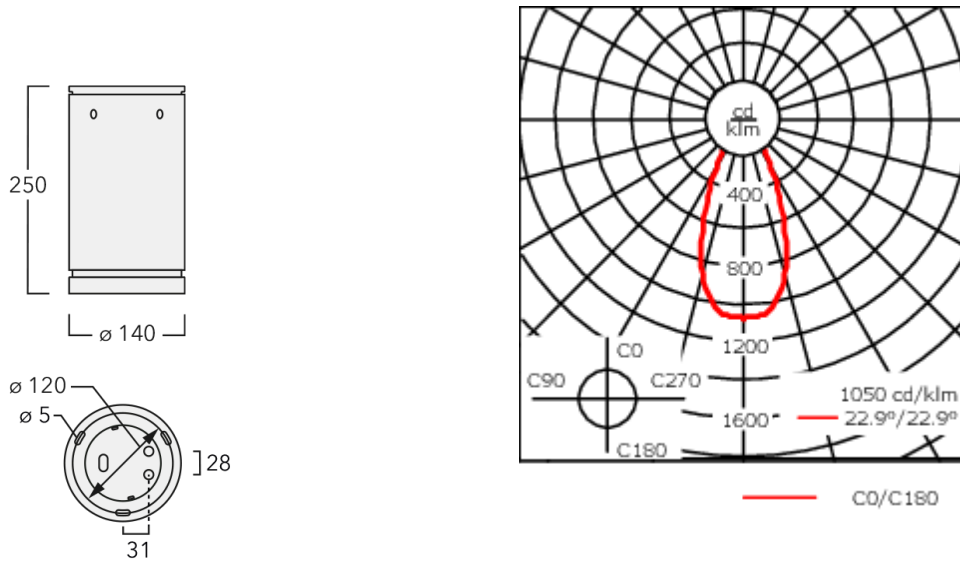

Spécifications

Description du matériel

Corps	Corps en fonte d'aluminium, visserie inox avec traitement PCS
Lentille	Verre de sécurité
Couleurs	RAL9004 Noir de sécurité RAL9007 Aluminium gris RAL7016 Gris anthracite RAL9016 Blanc signalisation
Joint	Joint silicone CCG®
Visserie	PCS Inox avec recouvrement polymère
IP	IP66
IK	IK07
Protection contre la corrosion	5CE

Description électrique

Driver	Standard - version DALI disponible en option
Power factor	>0.9

Informations complémentaires

Durée de vie	Ta=25° L90B10 > 90000h

WE-EF Switzerland AG

Himmelrichstrasse 6, 6003 Luzern - Téléphone: +41 22 752 49 94

info.switzerland@we-ef.com - <https://we-ef.com/ch_fr>

Sous réserve de modifications techniques et d'erreurs. - Généré le 23/11/2024