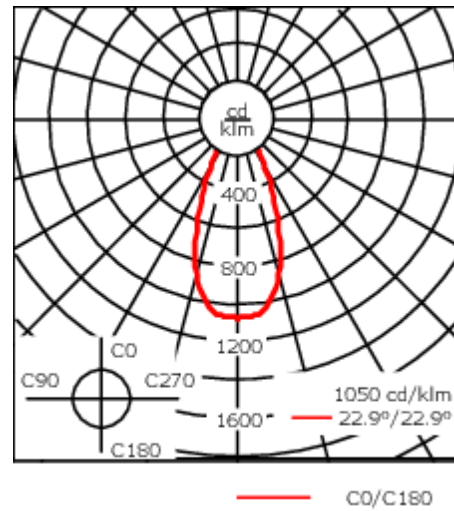

Spécifications

Description du matériel

Corps	Corps en fonte d'aluminium, visserie inox avec traitement PCS
Lentille	Verre de sécurité
Couleurs	Peinture poudre disponible avec 35 couleurs différents
Joint	Joint silicone CCG®
Visserie	PCS Inox avec recouvrement polymère
IP	IP66
IK	IK07
Protection contre la corrosion	5CE

Description électrique

Driver	Driver électronique séparé thermiquement
Power factor	>0.9

Informations complémentaires

Durée de vie	Ta=25° L90B10 > 90000h

WE-EF LUMIERE

ZAC de Chesnes Nord, 6 Rue de Brisson, CS80330, 38290 Satolas et Bonce - Téléphone: +33 4 74 99 14 44

info.france@we-ef.com - <https://we-ef.com/fr>

Sous réserve de modifications techniques et d'erreurs. - Généré le 23/11/2024