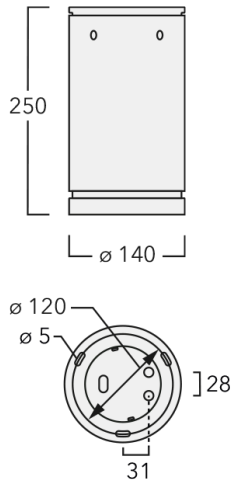

Spécifications

Description du matériel

Corps	Corps en fonte d'aluminium, visserie inox avec traitement PCS
Lentille	Verre de sécurité
Couleurs	Peinture poudre disponible avec 35 couleurs différents
Joint	Joint silicone CCG®
Visserie	PCS Inox avec recouvrement polymère
IP	IP66
IK	IK07
Protection contre la corrosion	5CE

Description électrique

Driver	Driver électronique séparé thermiquement
Power factor	>0.9

Informations complémentaires

Durée de vie	Ta=25° L90B10 > 90000h

WE-EF LUMIERE

ZAC de Chesnes Nord, 6 Rue de Brisson, CS80330, 38290 Satolas et Bonce - Téléphone: +33 4 74 99 14 44

info.france@we-ef.com - <https://we-ef.com/fr>

Sous réserve de modifications techniques et d'erreurs. - Généré le 23/10/2024