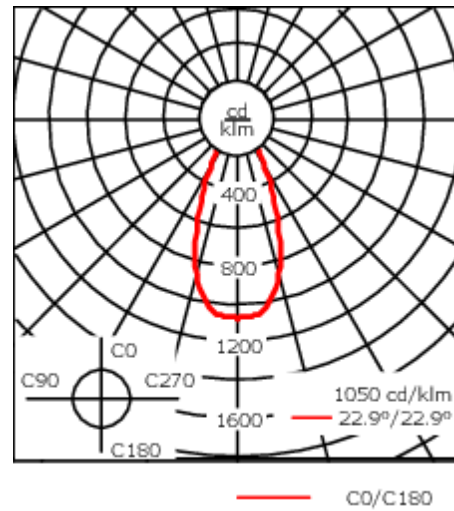

Spécifications

Description du matériel

Corps	Corps en fonte d'aluminium, visserie inox avec traitement PCS
Lentille	Verre de sécurité
Couleurs	Peinture poudre disponible avec 35 couleurs différents
Joint	Joint silicone CCG®
Visserie	PCS Inox avec recouvrement polymère
IP	IP66
IK	IK07
Protection contre la corrosion	5CE

Description électrique

Driver	Driver électronique séparé thermiquement
Power factor	>0.9

Informations complémentaires

Durée de vie	Ta=25° L90B10 > 90000h

WE-EF LUMIERE

ZAC de Chesnes Nord, 6 Rue de Brisson, CS80330, 38290 Satolas et Bonce - Téléphone: +33 4 74 99 14 44

info.france@we-ef.com - <https://we-ef.com/fr>

Sous réserve de modifications techniques et d'erreurs. - Généré le 23/10/2024