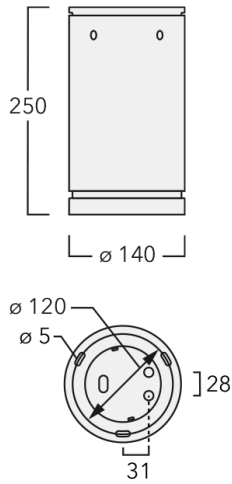

Spécifications

Description du matériel

Corps	Corps en fonte d'aluminium, visserie inox avec traitement PCS
Lentille	Verre de sécurité
Couleurs	Peinture poudre disponible avec 35 couleurs différents
Joint	Joint silicone CCG®
Visserie	PCS Inox avec recouvrement polymère
IP	IP66
IK	IK07
Protection contre la corrosion	5CE

Description électrique

Driver	Driver électronique séparé thermiquement
Power factor	>0.9

Informations complémentaires

Durée de vie	Ta=25° L90B10 > 90000h

WE-EF LUMIERE

ZAC de Chesnes Nord, 6 Rue de Brisson, CS80330, 38290 Satolas et Bonce - Téléphone: +33 4 74 99 14 44

info.france@we-ef.com - <https://we-ef.com/fr>

Sous réserve de modifications techniques et d'erreurs. - Généré le 23/11/2024