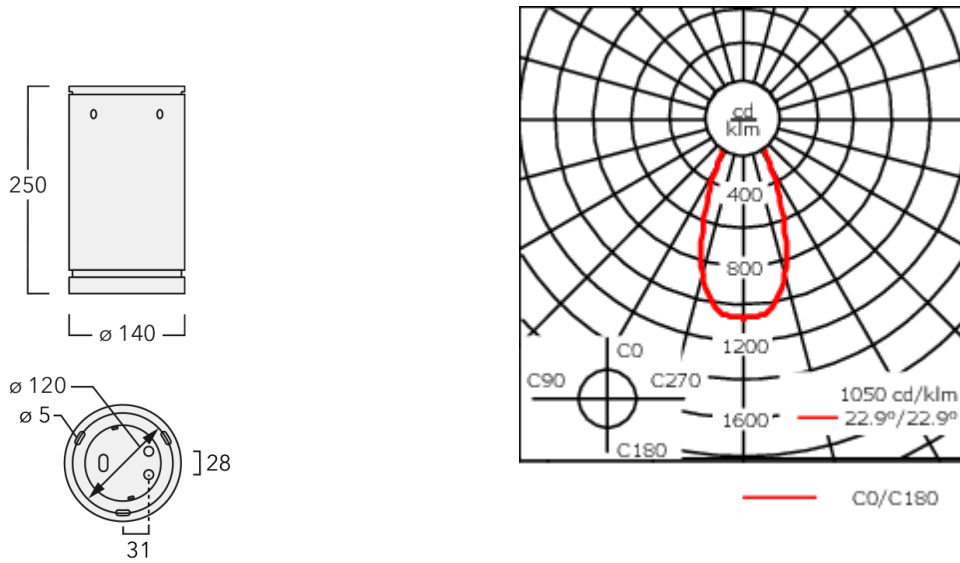

Description

IP66, Classe I. Classe II sur demande. IK07. Corps en fonte d'aluminium. Visserie inox avec traitement PCS. Protection contre la corrosion 5CE. Joint silicone CCG®. Verre de sécurité. Deux entrées de câble.
Luminaire pilotable en DALI.

Luminaire disponible avec un caisson de hauteur 190mm, 250mm et 300mm.

Version en 2200K disponible. À préciser lors de la demande de devis.

Poids	3,00 kg
Distribution de la lumière	faisceau symétrique, extensif [B]
Source lumineuse	LED-12/24W / 700 mA - 3000 K
IRC	80
Alimentation électrique	ballast électronique
LEDs	12
Rated input power	27 W
Flux lumineux nominal (lm)	
LED Lumen	290
Total Lumen	3480
Tj	85
Rated lumens (lm)	
LED Lumen	213.2
Total Lumen	2558.9
Ta	25

Spécifications

Description du matériel

Corps	Corps en fonte d'aluminium, visserie inox avec traitement PCS
Lentille	Verre de sécurité
Couleurs	<div style="display: flex; align-items: center; gap: 10px;"> <div style="width: 20px; height: 15px; background-color: black; margin-bottom: 5px;"></div> RAL9004 Noir de sécurité </div> <div style="display: flex; align-items: center; gap: 10px; margin-bottom: 5px;"> <div style="width: 20px; height: 15px; background-color: #808080; margin-bottom: 5px;"></div> RAL9007 Aluminium gris </div> <div style="display: flex; align-items: center; gap: 10px; margin-bottom: 5px;"> <div style="width: 20px; height: 15px; background-color: #404040; margin-bottom: 5px;"></div> RAL7016 Gris anthracite </div> <div style="display: flex; align-items: center; gap: 10px;"> <div style="width: 20px; height: 15px; background-color: #e0e0e0; margin-bottom: 5px;"></div> RAL9016 Blanc signalisation </div>
Joint	Joint silicone CCG®
Visserie	PCS Inox avec recouvrement polymère
IP	IP66
IK	IK07
Protection contre la corrosion	5CE