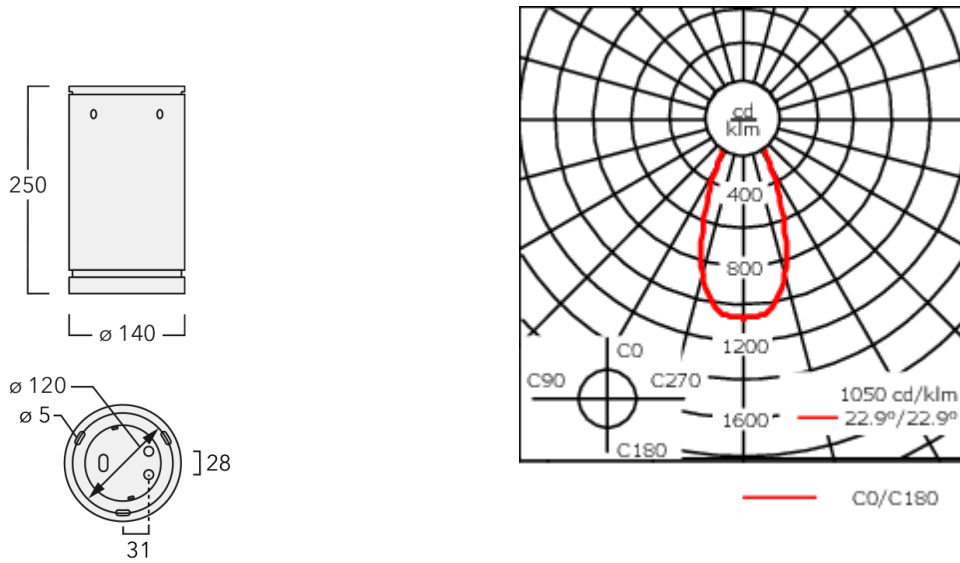

### Description

IP66, Classe I. Classe II sur demande. IK07. Corps en fonte d'aluminium. Visserie inox avec traitement PCS. Protection contre la corrosion 5CE. Joint silicone CCG®. Verre de sécurité. Deux entrées de câble.  
Luminaire pilotable en DALI.

Luminaire disponible avec un caisson de hauteur 190mm, 250mm et 300mm.

Version en 2200K disponible. À préciser lors de la demande de devis.

Poids	3,00 kg
Distribution de la lumière	faisceau symétrique, extensif [B]
Source lumineuse	LED-12/24W / 700 mA - 3000 K
IRC	80
Alimentation électrique	ballast électronique
LEDs	12
Rated input power	27 W
<b>Flux lumineux nominal (lm)</b>	
LED Lumen	290
Total Lumen	3480
Tj	85
<b>Rated lumens (lm)</b>	
LED Lumen	213.2
Total Lumen	2558.9
Ta	25