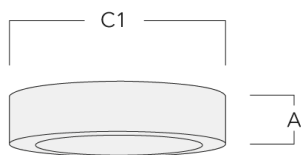

Grille nid d'abeille

Description	Code produit	Informations complémentaires	C1
IW-DAC120-LED	134-2002	Grille nid d'abeille, noir mat Teflon®. Pour les luminaires équipés des photométries [B] [M].	103

Lentille ovalisante "lèche mur"

Description	Code produit	C1
IO-20-WW-DAC120-LED	134-2001	92

C1

Accessoires d'installation

Adaptateur pour installation

Description	Code produit	A	C1
Adaptateur DA12 pour DAC120/ DAS120-PM	134-2108	31	140

134-2160