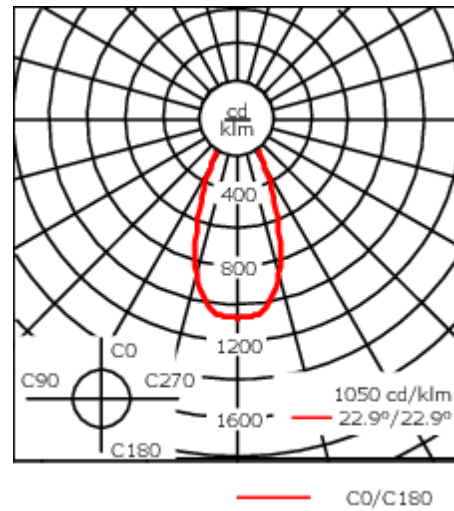

Spécifications

Description du matériel

Corps	Corps en fonte d'aluminium, visserie inox avec traitement PCS
Lentille	Verre de sécurité
Couleurs	Peinture poudre disponible avec 35 couleurs différents
Joint	Joint silicone CCG®
Visserie	PCS Inox avec recouvrement polymère
IP	IP66
IK	IK07
Protection contre la corrosion	5CE

Description électrique

Driver	Driver électronique séparé thermiquement
Power factor	>0.9

Informations complémentaires

Durée de vie	Ta=25° L90B10 > 90000h

WE-EF LUMIERE

ZAC de Chesnes Nord, 6 Rue de Brisson, CS80330, 38290 Satolas et Bonce - Téléphone: +33 4 74 99 14 44
info.france@we-ef.com - <https://we-ef.com/fr>

Sous réserve de modifications techniques et d'erreurs. - Généré le 23/11/2024