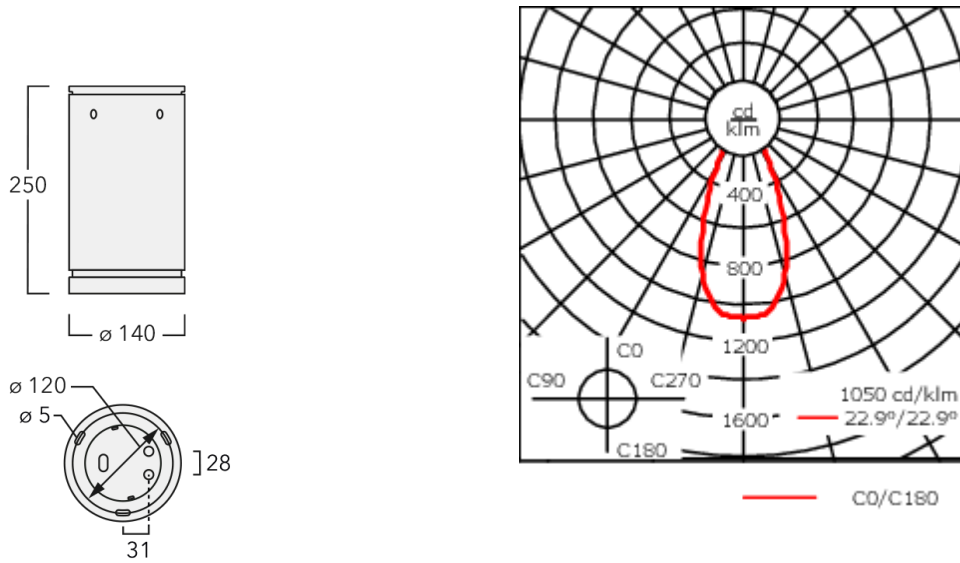

Description

IP66, Classe I. Classe II sur demande. IK07. Corps en fonte d'aluminium. Visserie inox avec traitement PCS. Protection contre la corrosion 5CE. Joint silicone CCG®. Verre de sécurité. Deux entrées de câble.
Luminaire pilotable en DALI.

Luminaire disponible avec un caisson de hauteur 190mm, 250mm et 300mm.

Version en 2200K disponible. À préciser lors de la demande de devis.

Poids	3,00 kg
Distribution de la lumière	faisceau symétrique, extensif [B]
Source lumineuse	LED-12/24W / 700 mA - 4000 K
IRC	80
Alimentation électrique	ballast électronique
LEDs	12
Rated input power	27 W
Flux lumineux nominal (lm)	
LED Lumen	310
Total Lumen	3720
Tj	85
Rated lumens (lm)	
LED Lumen	228
Total Lumen	2735.4
Ta	25

Spécifications

Description du matériel

Corps	Corps en fonte d'aluminium, visserie inox avec traitement PCS
Lentille	Verre de sécurité
Couleurs	<div style="display: flex; align-items: center; gap: 10px;"> <div style="width: 20px; height: 15px; background-color: black; margin-right: 5px;"></div> RAL9004 Noir de sécurité <div style="width: 20px; height: 15px; background-color: gray; margin-right: 5px;"></div> RAL9007 Aluminium gris <div style="width: 20px; height: 15px; background-color: #333; margin-right: 5px;"></div> RAL7016 Gris anthracite <div style="width: 20px; height: 15px; background-color: white; margin-right: 5px;"></div> RAL9016 Blanc signalisation </div>
Joint	Joint silicone CCG®
Visserie	PCS Inox avec recouvrement polymère
IP	IP66
IK	IK07
Protection contre la corrosion	5CE