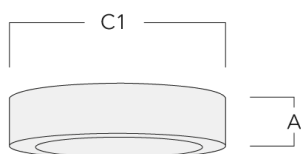

Accessoires d'installation

Adaptateur pour installation

Description	Référence	A	C1
Adaptateur DA12 pour DAC120/ DAS120-PM	134-2108	31	140