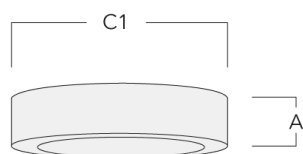

Accessoires d'installation

Adaptateur pour installation

Description	Code produit	A	C1
Adaptateur DA12 pour DAC120/ DAS120-PM	134-2108	31	140