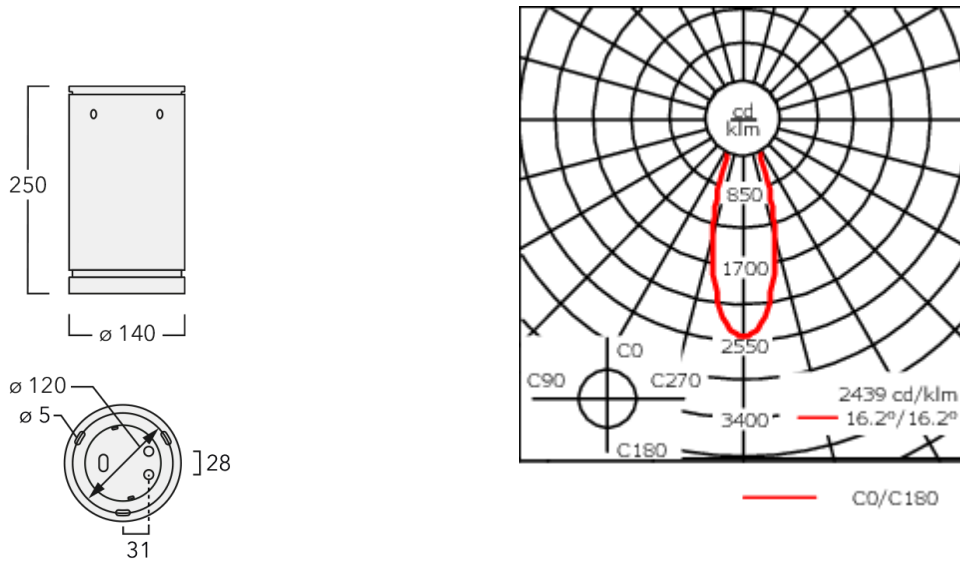

Spécifications

Description du matériel

Corps	Corps en fonte d'aluminium, visserie inox avec traitement PCS
Lentille	Verre de sécurité
Couleurs	Peinture poudre disponible avec 35 couleurs différents
Joint	Joint silicone CCG®
Visserie	PCS Inox avec recouvrement polymère
IP	IP66
IK	IK07
Protection contre la corrosion	5CE

Description électrique

Driver	Driver électronique séparé thermiquement
Power factor	>0.9

Informations complémentaires

Durée de vie	Ta=25° L90B10 > 90000h

WE-EF LUMIERE

ZAC de Chesnes Nord, 6 Rue de Brisson, CS80330, 38290 Satolas et Bonce - Téléphone: +33 4 74 99 14 44

info.france@we-ef.com - <https://we-ef.com/fr>

Sous réserve de modifications techniques et d'erreurs. - Généré le 23/10/2024