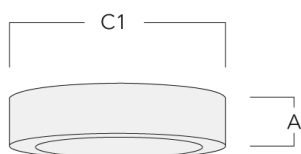

Grille nid d'abeille

Description	Référence	Informations complémentaires	C1
IW-DAC120-LED	134-2002	Grille nid d'abeille, noir mat Teflon®. Pour les luminaires équipés des photométries [B] [M].	103

Lentille ovalisante "lèche mur"

Description	Référence	C1
IO-20-WW-DAC120-LED	134-2001	92

C1

Accessoires d'installation

Adaptateur pour installation

Description	Référence	A	C1
Adaptateur DA12 pour DAC120/ DAS120-PM	134-2108	31	140

134-2161