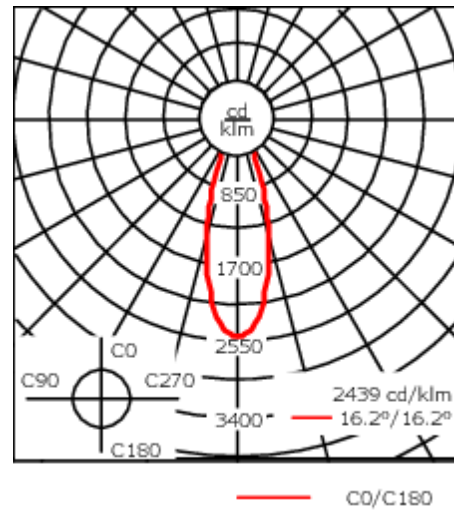

Luminaire disponible avec un caisson de hauteur 190mm, 250mm et 300mm.

Version en 2200K disponible. À préciser lors de la demande de devis.

Poids	3,00 kg
Distribution de la lumière	éclairage indirect, médium [M]
Source lumineuse	LED-12/24W / 700 mA - 2700 K
IRC	80
Alimentation électrique	ballast électronique
LEDs	12
Rated input power	27 W

Flux lumineux nominal (lm)

LED Lumen	270
Total Lumen	3240
Tj	85

Rated lumens (lm)

LED Lumen	239.6
Total Lumen	2875.2
Ta	25

Spécifications

Description du matériel

Corps	Corps en fonte d'aluminium, visserie inox avec traitement PCS
Lentille	Verre de sécurité
Couleurs	<div style="display: flex; align-items: center; gap: 10px;"> <div style="width: 20px; height: 15px; background-color: black; margin-right: 5px;"></div> RAL9004 Noir de sécurité <div style="width: 20px; height: 15px; background-color: gray; margin-right: 5px;"></div> RAL9007 Aluminium gris <div style="width: 20px; height: 15px; background-color: darkgray; margin-right: 5px;"></div> RAL7016 Gris anthracite <div style="width: 20px; height: 15px; background-color: lightgray; margin-right: 5px;"></div> RAL9016 Blanc signalisation </div>
Joint	Joint silicone CCG®
Visserie	PCS Inox avec recouvrement polymère
IP	IP66
IK	IK07
Protection contre la corrosion	5CE