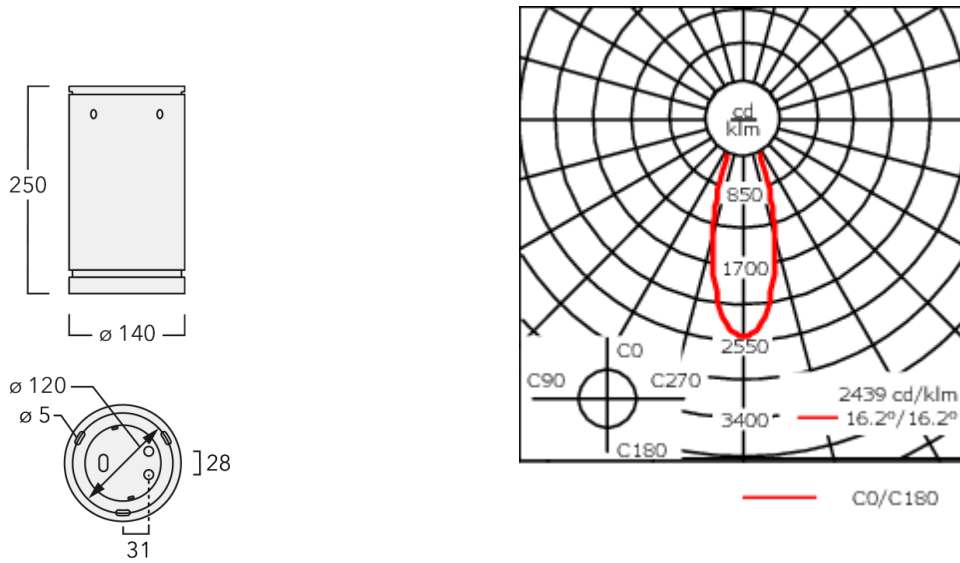

Luminaire disponible avec un caisson de hauteur 190mm, 250mm et 300mm.

Version en 2200K disponible. À préciser lors de la demande de devis.

Poids	3,00 kg
Distribution de la lumière	éclairage indirect, médium [M]
Source lumineuse	LED-12/24W / 700 mA - 2700 K
IRC	80
Alimentation électrique	ballast électronique
LEDs	12
Rated input power	27 W

Flux lumineux nominal (lm)

LED Lumen	270
Total Lumen	3240
Tj	85

Rated lumens (lm)

LED Lumen	239.6
Total Lumen	2875.2
Ta	25

Spécifications

Description du matériel

Corps	Corps en fonte d'aluminium, visserie inox avec traitement PCS
Lentille	Verre de sécurité
Couleurs	<div style="display: flex; align-items: center;"> <div style="width: 20px; height: 10px; background-color: black; margin-right: 5px;"></div> RAL9004 Noir de sécurité </div> <div style="display: flex; align-items: center; margin-top: 5px;"> <div style="width: 20px; height: 10px; background-color: gray; margin-right: 5px;"></div> RAL9007 Aluminium gris </div> <div style="display: flex; align-items: center; margin-top: 5px;"> <div style="width: 20px; height: 10px; background-color: darkgray; margin-right: 5px;"></div> RAL7016 Gris anthracite </div> <div style="display: flex; align-items: center; margin-top: 5px;"> <div style="width: 20px; height: 10px; background-color: lightgray; margin-right: 5px;"></div> RAL9016 Blanc signalisation </div>
Joint	Joint silicone CCG®
Visserie	PCS Inox avec revêtement polymère
IP	IP66
IK	IK07
Protection contre la corrosion	5CE