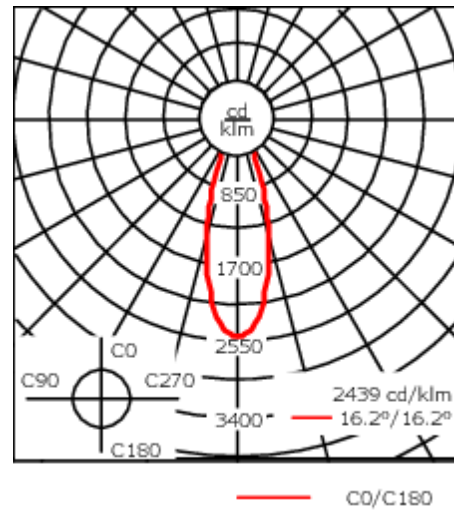

Weitere standardisierte Gehäuselängen, 190 mm und 300 mm als Variante erhältlich.

Variante mit 2200 K erhältlich, bei Bestellung bitte angeben.

| | |
|--------------------|------------------------------------|
| Gewicht | 3,00 kg |
| Lichtverteilung | symmetrisch mediumstrahlend [M] |
| Lichtquelle | LED-12/24W / 700 mA - 3000 K |
| CRI | 80 |
| Netz | EVG |
| LEDs | 12 |
| Bemessungsleistung | 27 W |

Nominal Lichtstrom (lm)

| | |
|-------------|------|
| LED Lumen | 290 |
| Total Lumen | 3480 |
| Tj | 85 |

Bemessungslichtstrom (lm)

| | |
|-------------|--------|
| LED Lumen | 257.4 |
| Total Lumen | 3088.2 |
| Ta | 25 |