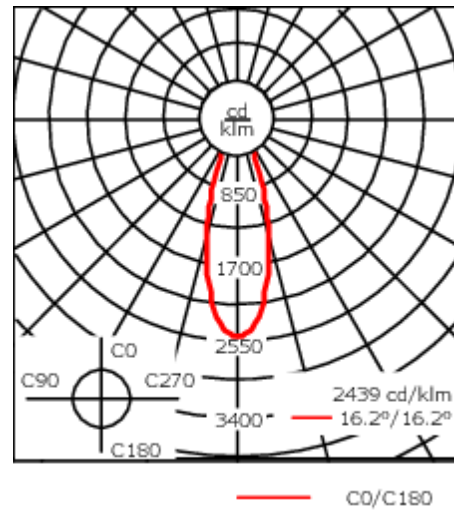

Luminaire disponible avec un caisson de hauteur 190mm, 250mm et 300mm.

Version en 2200K disponible. À préciser lors de la demande de devis.

Poids	3,00 kg
Types photométries	faisceau symétrique, médium [M]
Type de Lampes	LED-12/24W / 700 mA - 3000 K
IRC	80
Alimentation électrique	ballast électronique
LEDs	12
Rated input power	27 W

Flux lumineux nominal (lm)

LED Lumen	290
Total Lumen	3480
Tj	85

Rated lumens (lm)

LED Lumen	257.4
Total Lumen	3088.2
Ta	25

Spécifications

Description du matériel

Corps	Corps en fonte d'aluminium, visserie inox avec traitement PCS
Lentille	Verre de sécurité
Couleurs	Peinture poudre disponible avec 35 couleurs différents
Joint	Joint silicone CCG®
Visserie	PCS Inox avec recouvrement polymère
IP	IP66
IK	IK07
Protection contre la corrosion	5CE