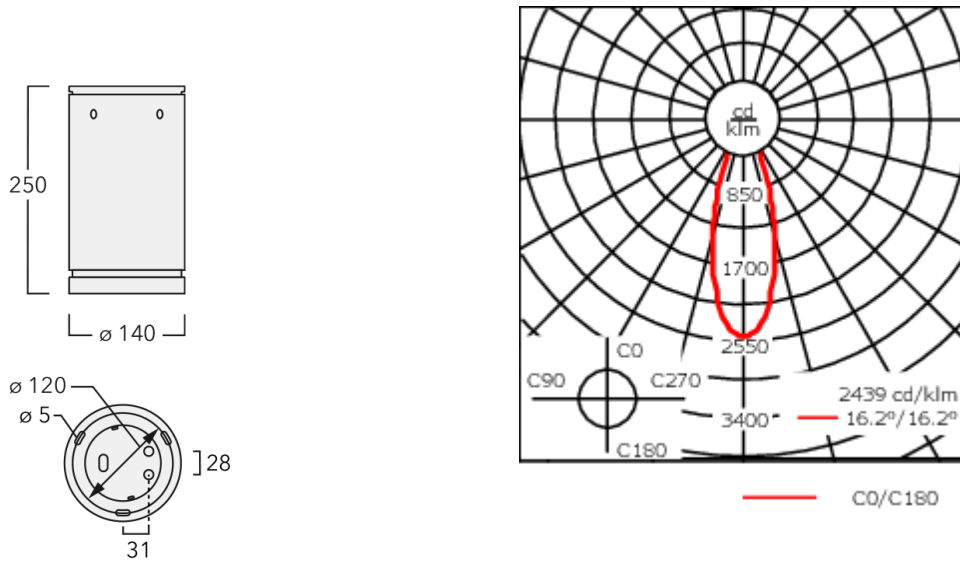

Spécifications

Description du matériel

Corps	Corps en fonte d'aluminium, visserie inox avec traitement PCS
Lentille	Verre de sécurité
Couleurs	Peinture poudre disponible avec 35 couleurs différents
Joint	Joint silicone CCG®
Visserie	PCS Inox avec recouvrement polymère
IP	IP66
IK	IK07
Protection contre la corrosion	5CE

Description électrique

Driver	Driver électronique séparé thermiquement
Power factor	>0.9

Informations complémentaires

Durée de vie	Ta=25° L90B10 > 90000h

WE-EF LUMIERE

ZAC de Chesnes Nord, 6 Rue de Brisson, CS80330, 38290 Satolas et Bonce - Téléphone: +33 4 74 99 14 44
info.france@we-ef.com - <https://we-ef.com/fr>

Sous réserve de modifications techniques et d'erreurs. - Généré le 23/11/2024