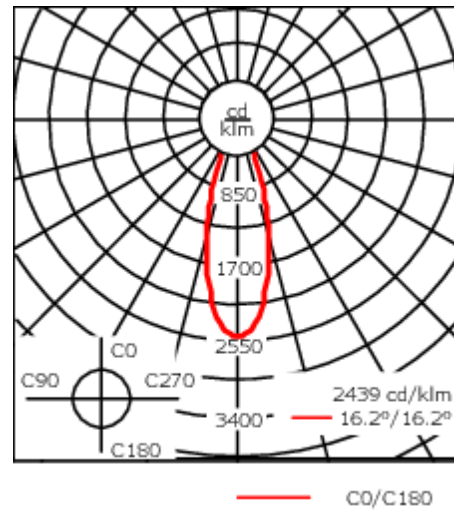

Weitere standardisierte Gehäuselängen, 190 mm und 300 mm als Variante erhältlich.

Variante mit 2200 K erhältlich, bei Bestellung bitte angeben.

|                    |                                    |
|--------------------|------------------------------------|
| Gewicht            | 3,00 kg                            |
| Lichtverteilung    | symmetrisch<br>mediumstrahlend [M] |
| Lichtquelle        | LED-12/24W / 700 mA -<br>4000 K    |
| CRI                | 80                                 |
| Netz               | EVG                                |
| LEDs               | 12                                 |
| Bemessungsleistung | 27 W                               |

### Nominal Lichtstrom (lm)

|             |      |
|-------------|------|
| LED Lumen   | 310  |
| Total Lumen | 3720 |
| Tj          | 85   |