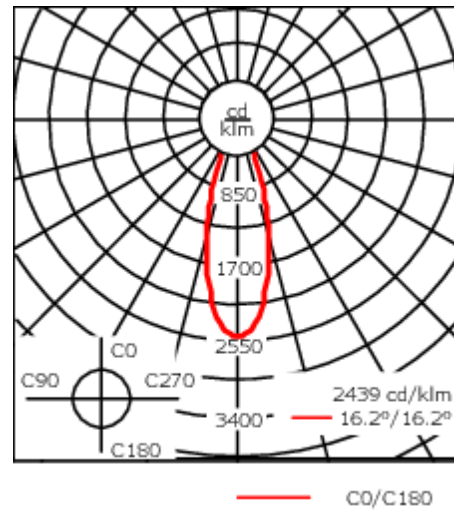

Spécifications

Description du matériel

Corps	Corps en fonte d'aluminium, visserie inox avec traitement PCS
Lentille	Verre de sécurité
Couleurs	Peinture poudre disponible avec 35 couleurs différents
Joint	Joint silicone CCG®
Visserie	PCS Inox avec recouvrement polymère
IP	IP66
IK	IK07
Protection contre la corrosion	5CE

Description électrique

Driver	Driver électronique séparé thermiquement
Power factor	>0.9

Informations complémentaires

Durée de vie	Ta=25° L90B10 > 90000h

WE-EF LUMIERE

ZAC de Chesnes Nord, 6 Rue de Brisson, CS80330, 38290 Satolas et Bonce - Téléphone: +33 4 74 99 14 44

info.france@we-ef.com - <https://we-ef.com/fr>

Sous réserve de modifications techniques et d'erreurs. - Généré le 23/10/2024