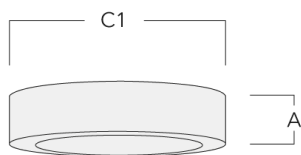

134-2163

DAC120 LED

we-ef

Accessoires d'installation

Adaptateur pour installation

Description	Code produit	A	C1
Adaptateur DA12 pour DAC120/ DAS120-PM	134-2108	31	140

WE-EF LUMIERE

ZAC de Chesnes Nord, 6 Rue de Brisson, CS80330, 38290 Satolas et Bonce - Téléphone: +33 4 74 99 14 44
info.france@we-ef.com - <https://we-ef.com/fr>

Sous réserve de modifications techniques et d'erreurs. - Généré le 23/11/2024