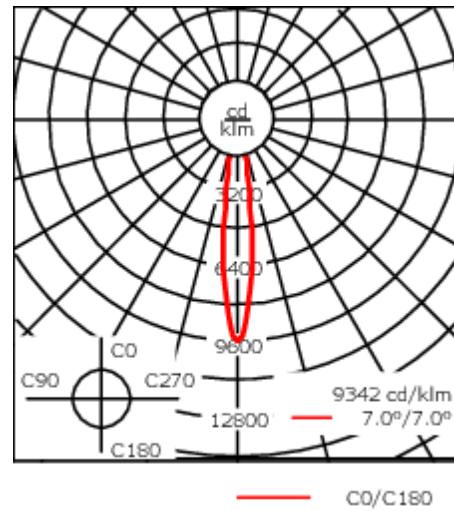

Spécifications

Description du matériel

Corps	Corps en fonte d'aluminium, visserie inox avec traitement PCS
Lentille	Verre de sécurité
Couleurs	Peinture poudre disponible avec 35 couleurs différents
Joint	Joint silicone CCG®
Visserie	PCS Inox avec recouvrement polymère
IP	IP66
IK	IK07
Protection contre la corrosion	5CE

Description électrique

Driver	Driver électronique séparé thermiquement
Power factor	>0.9

Informations complémentaires

Durée de vie	Ta=25° L90B10 > 90000h

WE-EF LUMIERE

ZAC de Chesnes Nord, 6 Rue de Brisson, CS80330, 38290 Satolas et Bonce - Téléphone: +33 4 74 99 14 44
info.france@we-ef.com - <https://we-ef.com/fr>

Sous réserve de modifications techniques et d'erreurs. - Généré le 23/11/2024