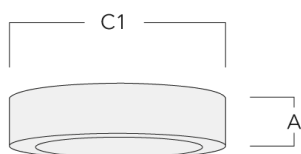

Accessoires d'installation

Adaptateur pour installation

Description	Code produit	A	C1
Adaptateur DA12 pour DAC120/ DAS120-PM	134-2108	31	140