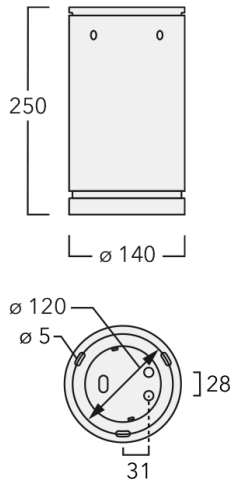

Spécifications

Description du matériel

Corps	Corps en fonte d'aluminium, visserie inox avec traitement PCS
Lentille	Verre de sécurité
Couleurs	Peinture poudre disponible avec 35 couleurs différents
Joint	Joint silicone CCG®
Visserie	PCS Inox avec recouvrement polymère
IP	IP66
IK	IK07
Protection contre la corrosion	5CE

Description électrique

Driver	Driver électronique séparé thermiquement
Power factor	>0.9

Informations complémentaires

Durée de vie	Ta=25° L90B10 > 90000h

WE-EF LUMIERE

ZAC de Chesnes Nord, 6 Rue de Brisson, CS80330, 38290 Satolas et Bonce - Téléphone: +33 4 74 99 14 44

info.france@we-ef.com - <https://we-ef.com/fr>

Sous réserve de modifications techniques et d'erreurs. - Généré le 06/10/2025