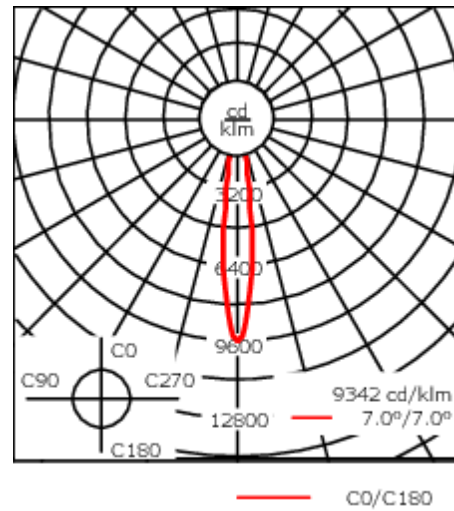

Spécifications

Description du matériel

Corps	Corps en fonte d'aluminium, visserie inox avec traitement PCS
Lentille	Verre de sécurité
Couleurs	RAL9004 Noir de sécurité RAL9007 Aluminium gris RAL7016 Gris anthracite RAL9016 Blanc signalisation
Joint	Joint silicone CCG®
Visserie	PCS Inox avec recouvrement polymère
IP	IP66
IK	IK07
Protection contre la corrosion	5CE

Description électrique

Driver	Standard - version DALI disponible en option
Power factor	>0.9

Informations complémentaires

Durée de vie	Ta=25° L90B10 > 90000h

WE-EF Switzerland AG

Himmelrichstrasse 6, 6003 Luzern - Téléphone: +41 22 752 49 94

info.switzerland@we-ef.com - <https://we-ef.com/ch_fr>

Sous réserve de modifications techniques et d'erreurs. - Généré le 23/11/2024