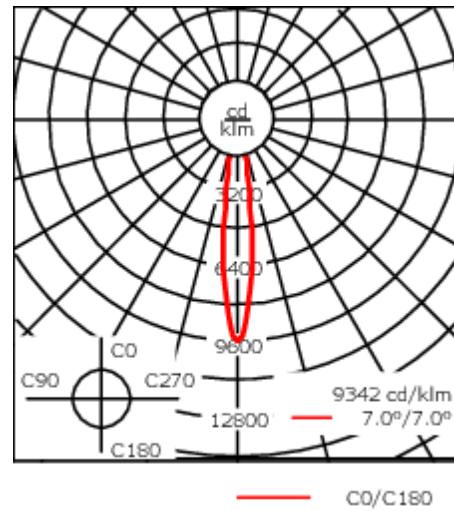

Luminaire disponible avec un caisson de hauteur 190mm, 250mm et 300mm.

Version en 2200K disponible. À préciser lors de la demande de devis.

Poids	3,00 kg
Distribution de la lumière	faisceau symétrique, ultra intensif [EE]
Source lumineuse	LED-12/24W / 700 mA - 2700 K
IRC	80
Alimentation électrique	ballast électronique
LEDs	12
Rated input power	27 W

Flux lumineux nominal (lm)

LED Lumen	270
Total Lumen	3240
Tj	85

Rated lumens (lm)

LED Lumen	240
Total Lumen	2880.3
Ta	25

Spécifications

Description du matériel

Corps	Corps en fonte d'aluminium, visserie inox avec traitement PCS
Lentille	Verre de sécurité
Couleurs	<div style="display: flex; align-items: center;"> <div style="width: 20px; height: 10px; background-color: black; margin-right: 5px;"></div> RAL9004 Noir de sécurité </div> <div style="display: flex; align-items: center; margin-top: 5px;"> <div style="width: 20px; height: 10px; background-color: gray; margin-right: 5px;"></div> RAL9007 Aluminium gris </div> <div style="display: flex; align-items: center; margin-top: 5px;"> <div style="width: 20px; height: 10px; background-color: darkgray; margin-right: 5px;"></div> RAL7016 Gris anthracite </div> <div style="display: flex; align-items: center; margin-top: 5px;"> <div style="width: 20px; height: 10px; background-color: lightgray; margin-right: 5px;"></div> RAL9016 Blanc signalisation </div>
Joint	Joint silicone CCG®
Visserie	PCS Inox avec recouvrement polymère
IP	IP66
IK	IK07
Protection contre la corrosion	5CE