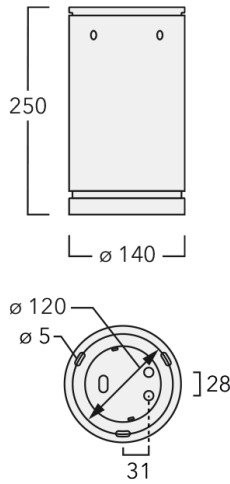

Spécifications

Description du matériel

Corps	Corps en fonte d'aluminium, visserie inox avec traitement PCS
Lentille	Verre de sécurité
Couleurs	RAL9004 Noir de sécurité RAL9007 Aluminium gris RAL7016 Gris anthracite RAL9016 Blanc signalisation
Joint	Joint silicone CCG®
Visserie	PCS Inox avec recouvrement polymère
IP	IP66
IK	IK07
Protection contre la corrosion	5CE

Description électrique

Driver	Standard - version DALI disponible en option
Power factor	>0.9

Informations complémentaires

Durée de vie	Ta=25° L90B10 > 90000h

WE-EF Switzerland AG

Himmelrichstrasse 6, 6003 Luzern - Téléphone: +41 22 752 49 94

info.switzerland@we-ef.com - <https://we-ef.com/ch_fr>

Sous réserve de modifications techniques et d'erreurs. - Généré le 23/11/2024