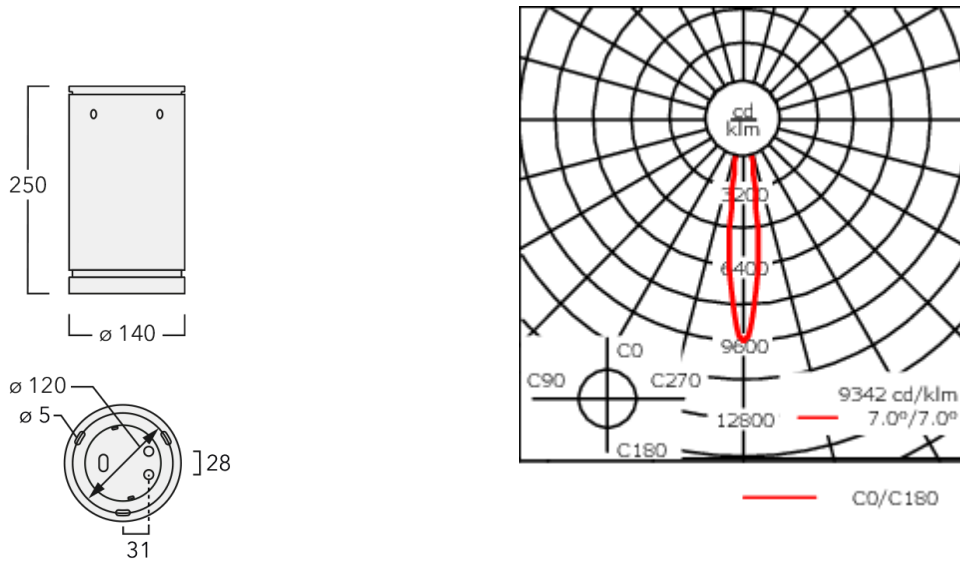

Spécifications

Description du matériel

Corps	Corps en fonte d'aluminium, visserie inox avec traitement PCS
Lentille	Verre de sécurité
Couleurs	Peinture poudre disponible avec 35 couleurs différents
Joint	Joint silicone CCG®
Visserie	PCS Inox avec recouvrement polymère
IP	IP66
IK	IK07
Protection contre la corrosion	5CE

Description électrique

Driver	Driver électronique séparé thermiquement
Power factor	>0.9

Informations complémentaires

Durée de vie	Ta=25° L90B10 > 90000h

WE-EF LUMIERE

ZAC de Chesnes Nord, 6 Rue de Brisson, CS80330, 38290 Satolas et Bonce - Téléphone: +33 4 74 99 14 44
info.france@we-ef.com - <https://we-ef.com/fr>

Sous réserve de modifications techniques et d'erreurs. - Généré le 23/11/2024