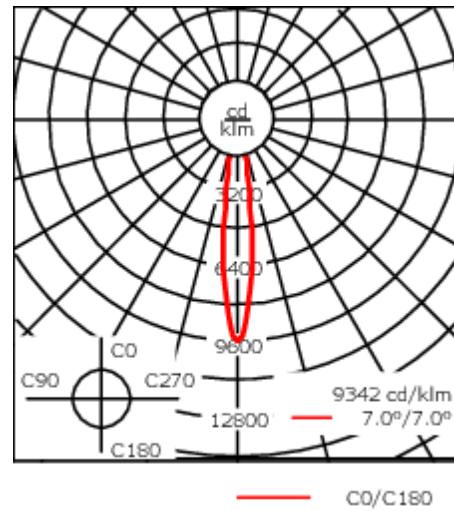

Luminaire disponible avec un caisson de hauteur 190mm, 250mm et 300mm.

Version en 2200K disponible. À préciser lors de la demande de devis.

Poids	3,00 kg
Types photométries	faisceau symétrique, ultra intensif [EE]
Type de Lampes	LED-12/24W / 700 mA - 3000 K
IRC	80
Alimentation électrique	ballast électronique
LEDs	12
Rated input power	27 W

Flux lumineux nominal (lm)

LED Lumen	290
Total Lumen	3480
Tj	85

Rated lumens (lm)

LED Lumen	257.8
Total Lumen	3093.7
Ta	25

Spécifications

Description du matériel

Corps	Corps en fonte d'aluminium, visserie inox avec traitement PCS
Lentille	Verre de sécurité
Couleurs	Peinture poudre disponible avec 35 couleurs différents
Joint	Joint silicone CCG®
Visserie	PCS Inox avec recouvrement polymère
IP	IP66
IK	IK07
Protection contre la corrosion	5CE